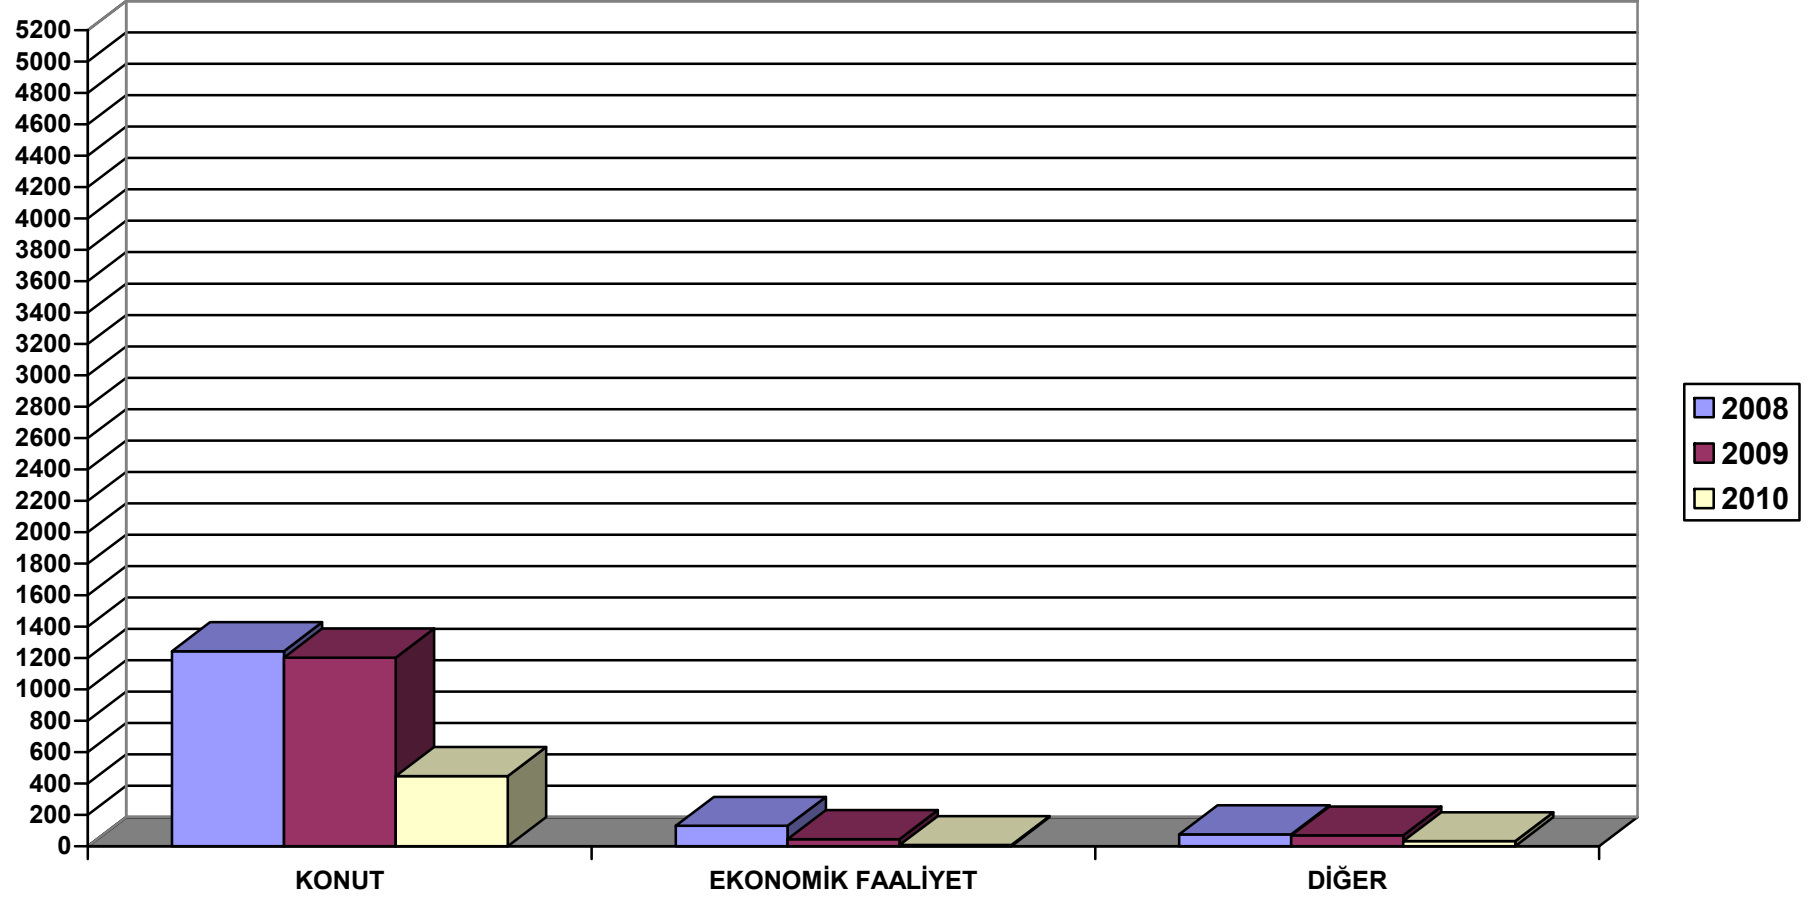

**İSKELE İLÇESİ'NDE 2008 - EYLÜL 2010 YILLARI ARASINDAKİ YENİ İNŞAATLARIN
KULLANIMLARINA GÖRE DAĞILIMI**