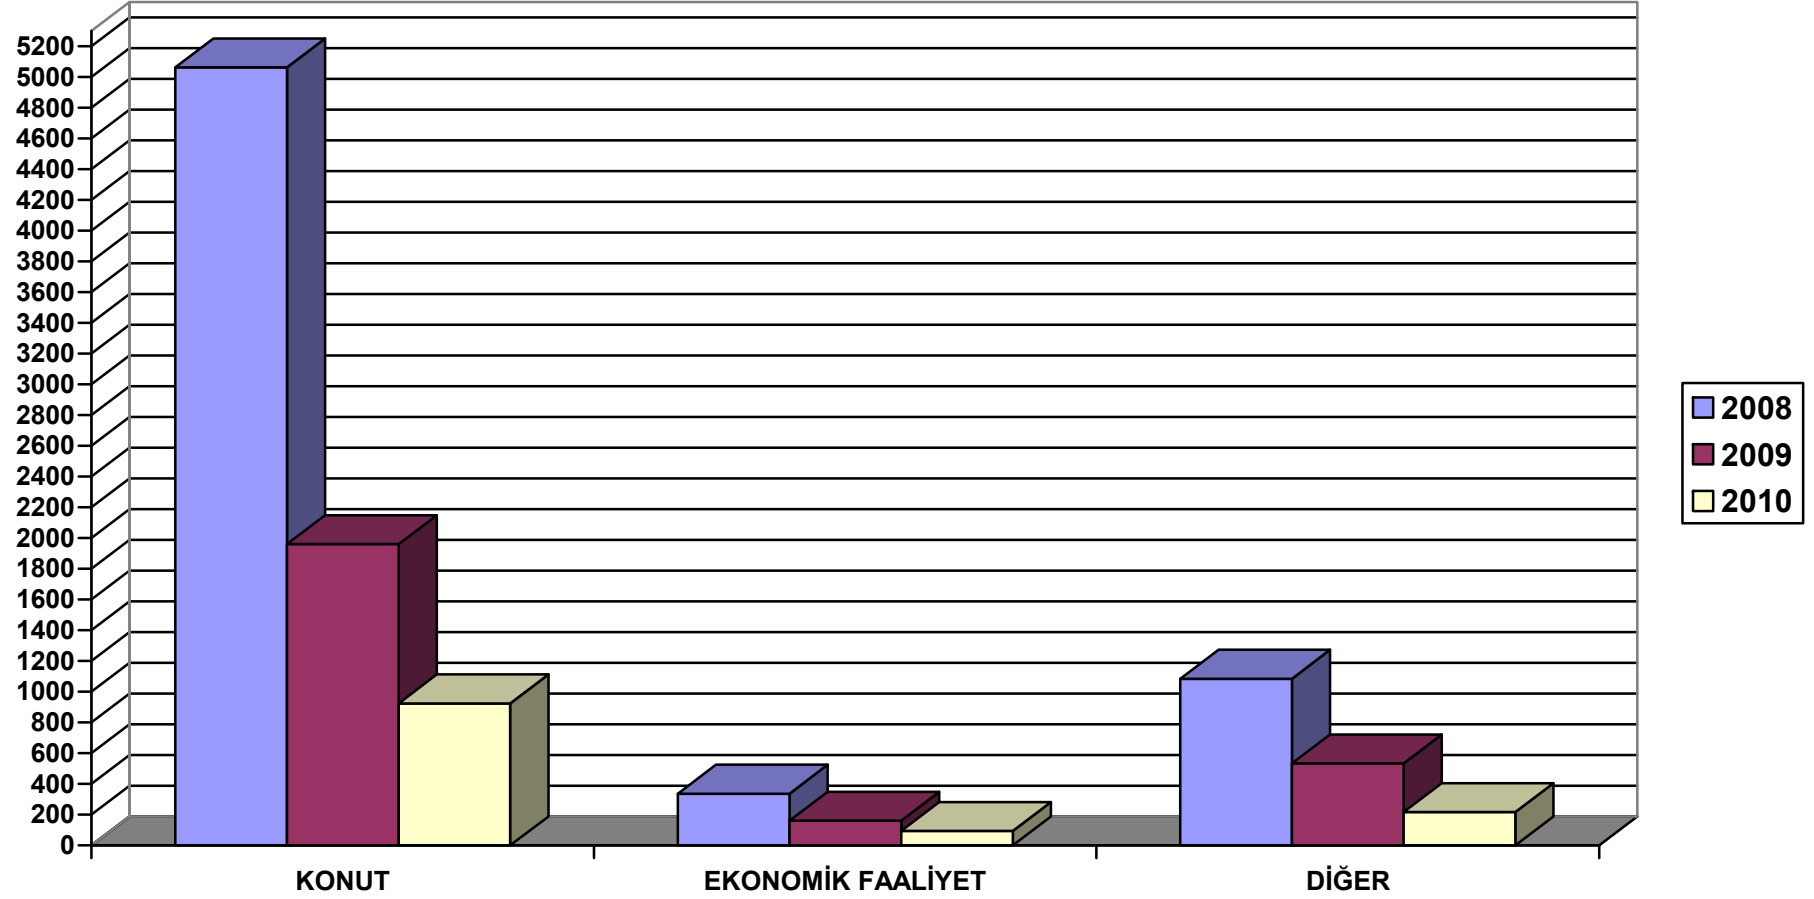

**GİRNE İLÇESİ'NDE 2008 - EYLÜL 2010 YILLARI ARASINDAKİ YENİ İNŞAATLARIN
KULLANIMLARINA GÖRE DAĞILIMI**