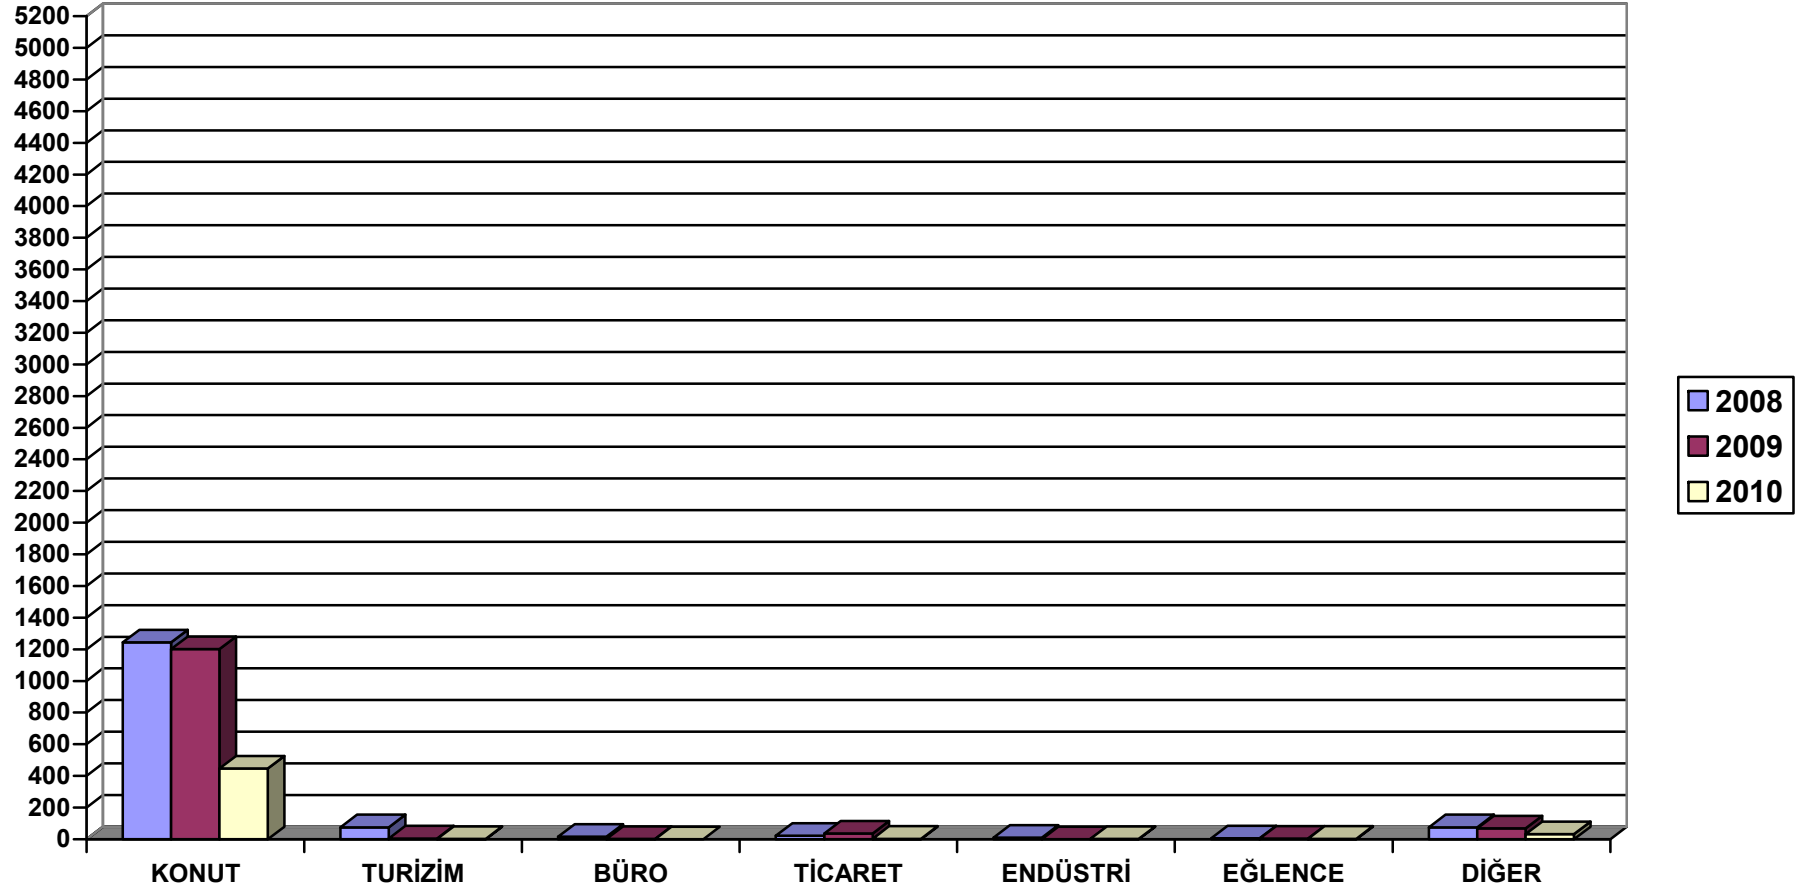

LEFKOŞA İLÇESİ'NDE 2008 - EYLÜL 2010 YILLARI ARASINDAKİ YENİ İNŞAATLARIN
KULLANIMLARINA GÖRE DAĞILIMI

GİRNE İLÇESİ'NDE 2008 - EYLÜL 2010 YILLARI ARASINDAKİ YENİ İNŞAATLARIN
KULLANIMLARINA GÖRE DAĞILIMI

MAĞUSA İLÇESİ'NDE 2008 - EYLÜL 2010 YILLARI ARASINDAKİ YENİ İNŞAATLARIN
KULLANIMLARINA GÖRE DAĞILIMI

**İSKELE İLÇESİ'NDE 2008 - EYLÜL 2010 YILLARI ARASINDAKİ YENİ İNŞAATLARIN
KULLANIMLARINA GÖRE DAĞILIMI**

**GÜZELYURT İLÇESİ'NDE 2008 - EYLÜL 2010 YILLARI ARASINDAKİ YENİ İNŞAATLARIN
KULLANIMLARINA GÖRE DAĞILIMI**

LEFKOŞA İLÇESİ'NDE 2008 - EYLÜL 2010 YILLARI ARASINDAKİ YENİ İNŞAATLARIN
KULLANIMLARINA GÖRE DAĞILIMI

**İSKELE İLÇESİ'NDE 2008 - EYLÜL 2010 YILLARI ARASINDAKİ YENİ İNŞAATLARIN
KULLANIMLARINA GÖRE DAĞILIMI**

**GÜZELYURT İLÇESİ'NDE 2008 - EYLÜL 2010 YILLARI ARASINDAKİ YENİ İNŞAATLARIN
KULLANIMLARINA GÖRE DAĞILIMI**