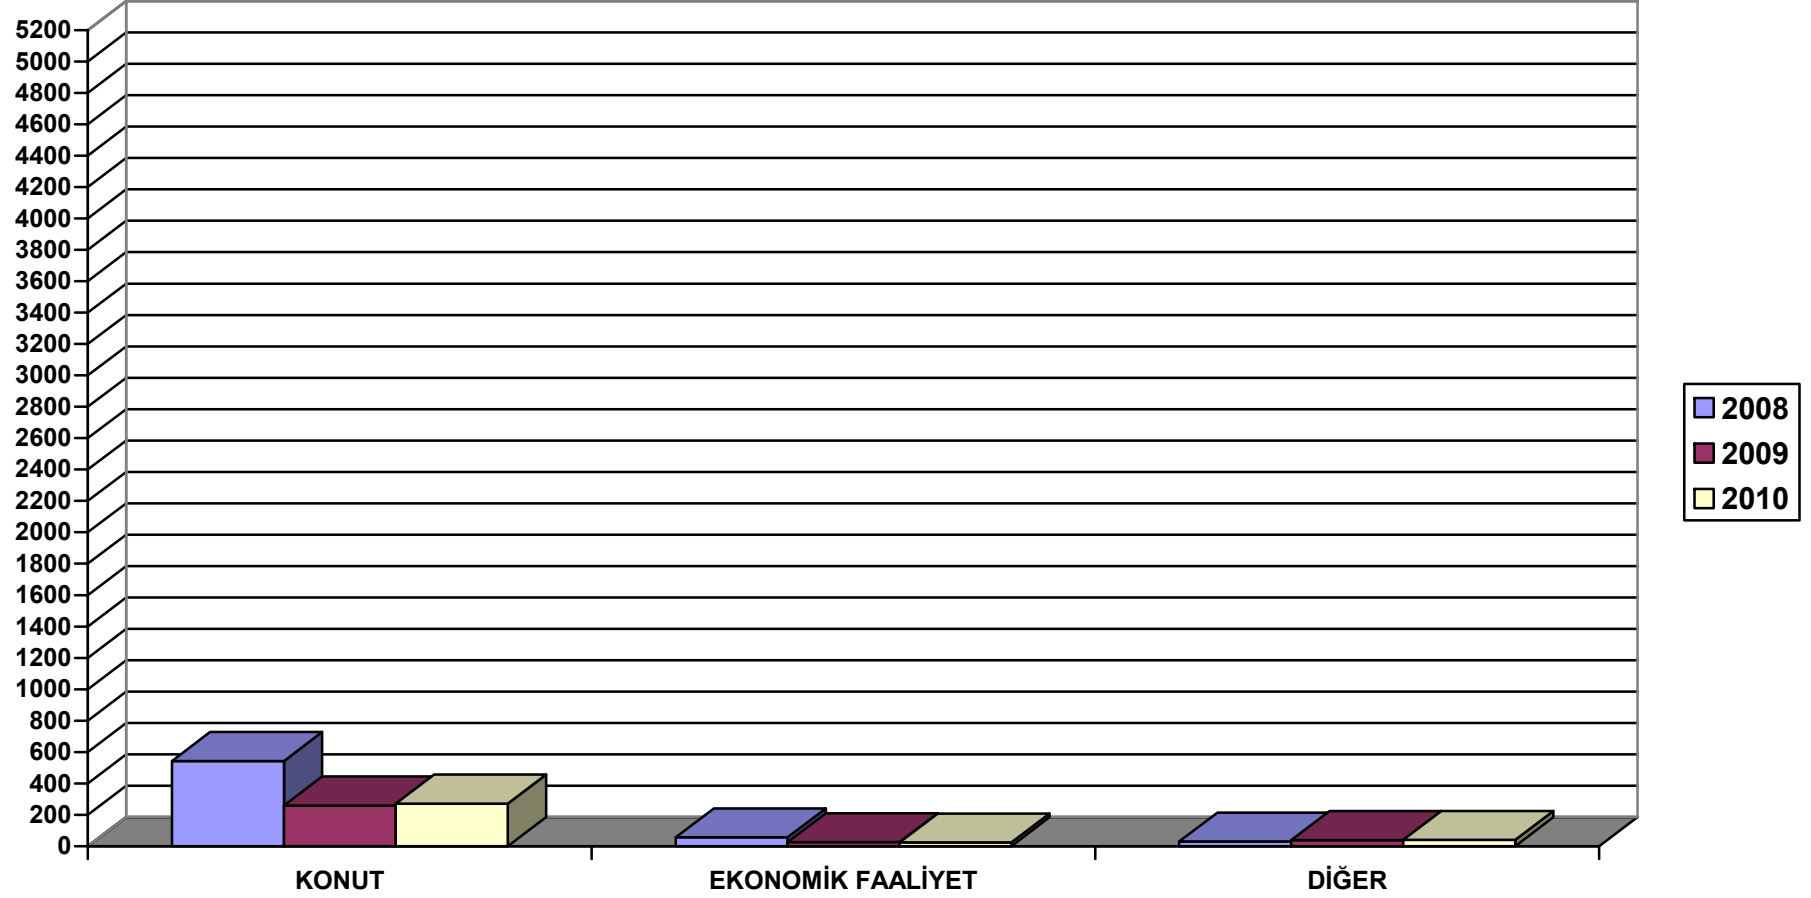

MAĞUSA İLÇESİ'NDE 2008 - EYLÜL 2010 YILLARI ARASINDAKİ YENİ İNŞAATLARIN
KULLANIMLARINA GÖRE DAĞILIMI