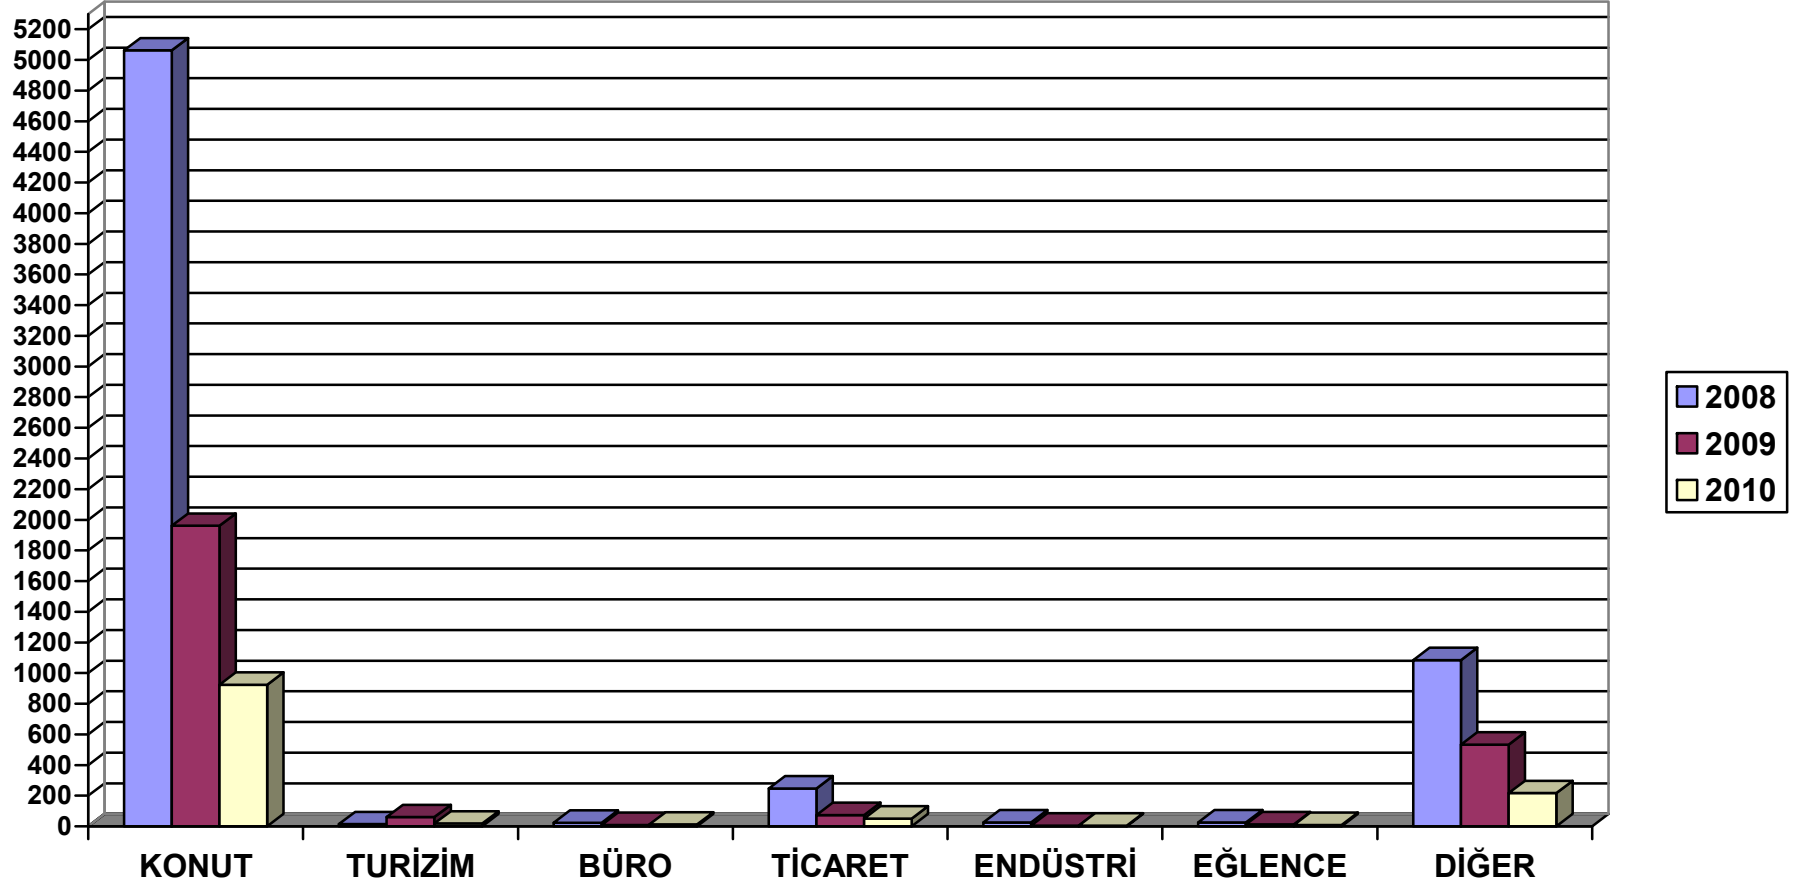

LEFKOŞA İLÇESİ'NDE 2008 - EYLÜL 2010 YILLARI ARASINDAKİ YENİ İNŞAATLARIN
KULLANIMLARINA GÖRE DAĞILIMI

GİRNE İLÇESİ'NDE 2008 - EYLÜL 2010 YILLARI ARASINDAKİ YENİ İNŞAATLARIN
KULLANIMLARINA GÖRE DAĞILIMI

MAĞUSA İLÇESİ'NDE 2008 - EYLÜL 2010 YILLARI ARASINDAKİ YENİ İNŞAATLARIN
KULLANIMLARINA GÖRE DAĞILIMI

**İSKELE İLÇESİ'NDE 2008 - EYLÜL 2010 YILLARI ARASINDAKİ YENİ İNŞAATLARIN
KULLANIMLARINA GÖRE DAĞILIMI**

**GÜZELYURT İLÇESİ'NDE 2008 - EYLÜL 2010 YILLARI ARASINDAKİ YENİ İNŞAATLARIN
KULLANIMLARINA GÖRE DAĞILIMI**

LEFKOŞA İLÇESİ'NDE 2008 - EYLÜL 2010 YILLARI ARASINDAKİ YENİ İNŞAATLARIN
KULLANIMLARINA GÖRE DAĞILIMI

**İSKELE İLÇESİ'NDE 2008 - EYLÜL 2010 YILLARI ARASINDAKİ YENİ İNŞAATLARIN
KULLANIMLARINA GÖRE DAĞILIMI**

**GÜZELYURT İLÇESİ'NDE 2008 - EYLÜL 2010 YILLARI ARASINDAKİ YENİ İNŞAATLARIN
KULLANIMLARINA GÖRE DAĞILIMI**