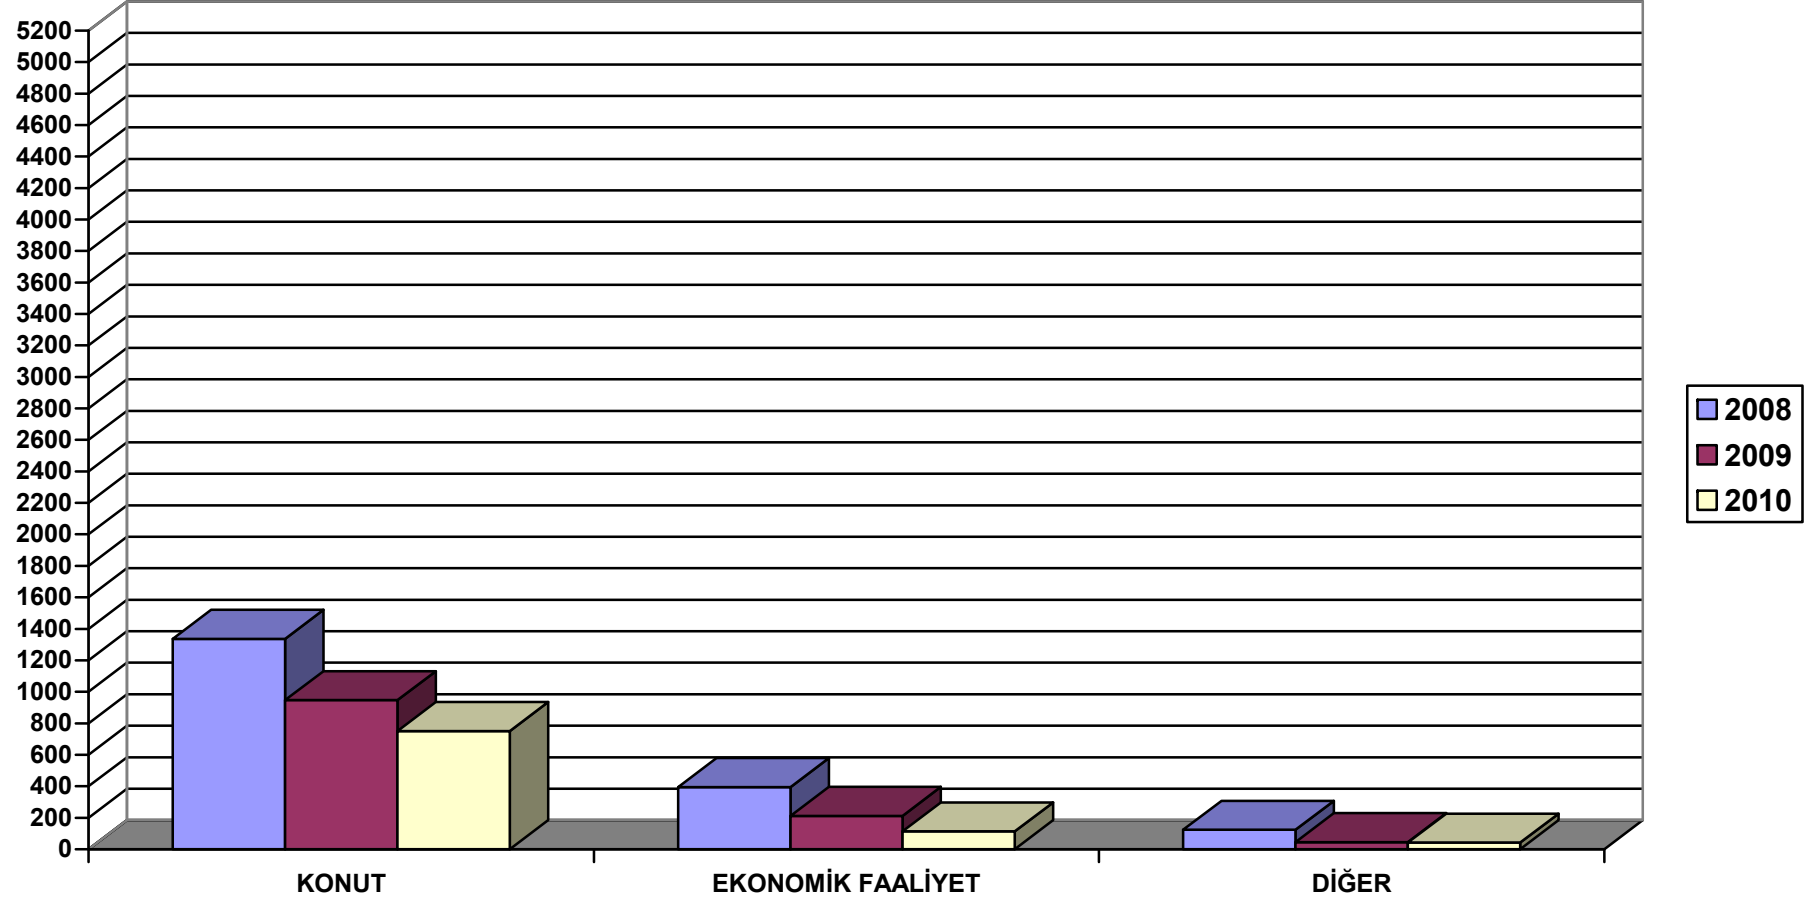

LEFKOŞA İLÇESİ'NDE 2008 - EYLÜL 2010 YILLARI ARASINDAKİ YENİ İNŞAATLARIN
KULLANIMLARINA GÖRE DAĞILIMI

GİRNE İLÇESİ'NDE 2008 - EYLÜL 2010 YILLARI ARASINDAKİ YENİ İNŞAATLARIN
KULLANIMLARINA GÖRE DAĞILIMI

MAĞUSA İLÇESİ'NDE 2008 - EYLÜL 2010 YILLARI ARASINDAKİ YENİ İNŞAATLARIN
KULLANIMLARINA GÖRE DAĞILIMI

**İSKELE İLÇESİ'NDE 2008 - EYLÜL 2010 YILLARI ARASINDAKİ YENİ İNŞAATLARIN
KULLANIMLARINA GÖRE DAĞILIMI**

**GÜZELYURT İLÇESİ'NDE 2008 - EYLÜL 2010 YILLARI ARASINDAKİ YENİ İNŞAATLARIN
KULLANIMLARINA GÖRE DAĞILIMI**

LEFKOŞA İLÇESİ'NDE 2008 - EYLÜL 2010 YILLARI ARASINDAKİ YENİ İNŞAATLARIN
KULLANIMLARINA GÖRE DAĞILIMI