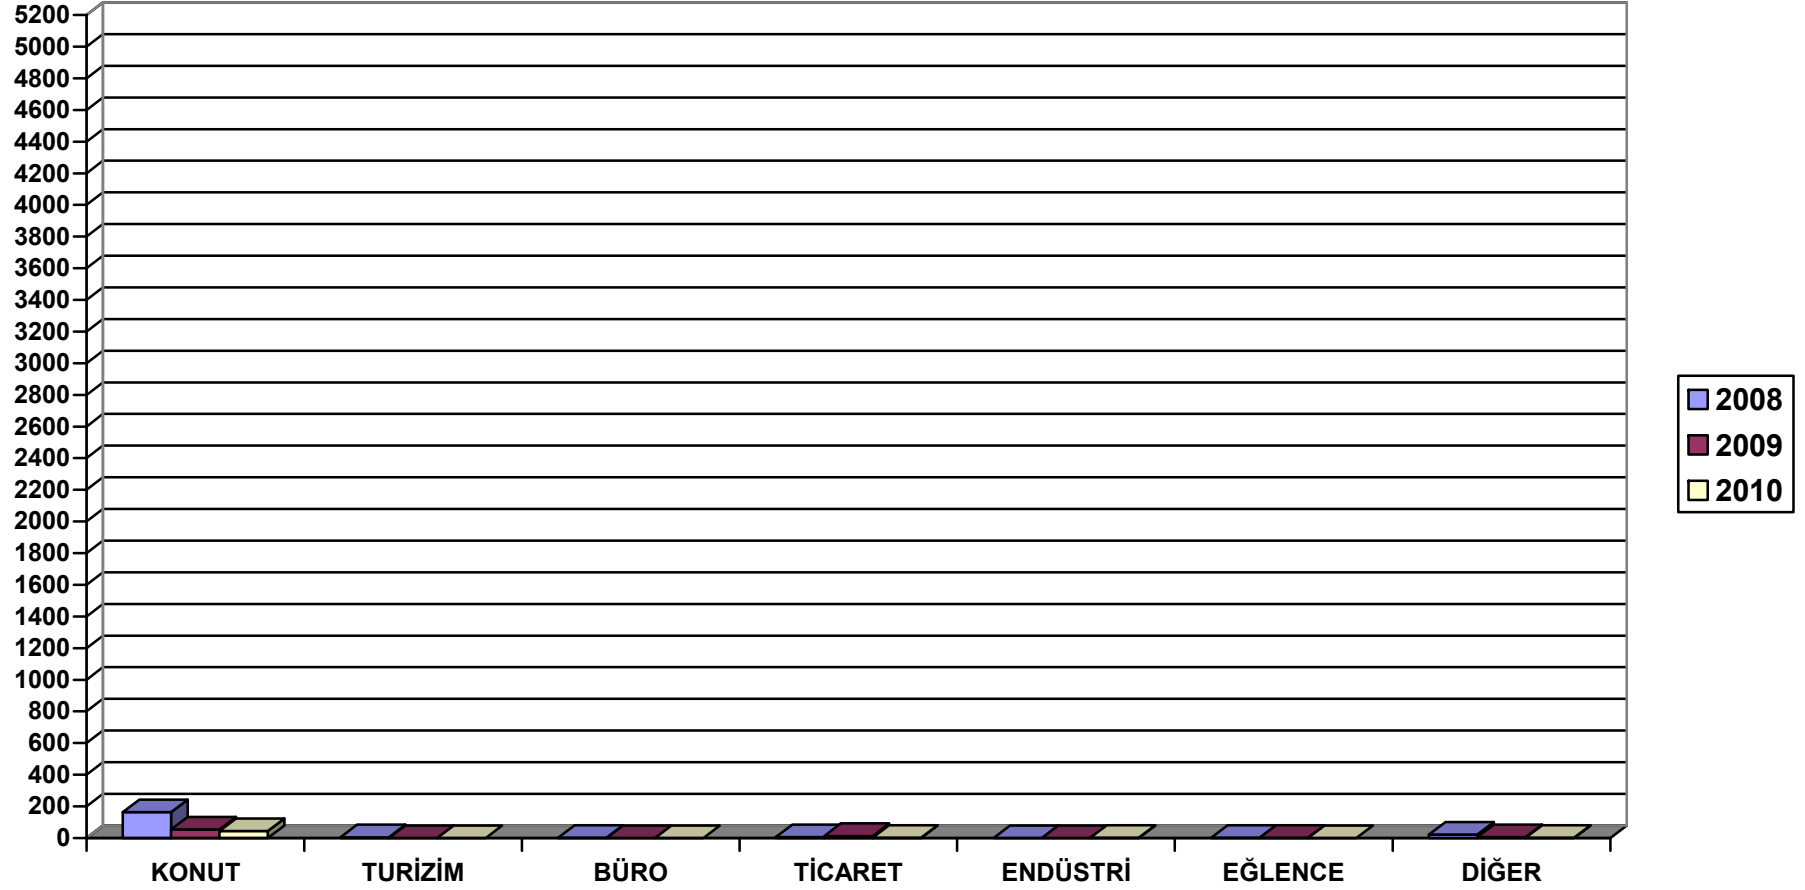

LEFKOŞA İLÇESİ'NDE 2008 - EYLÜL 2010 YILLARI ARASINDAKİ YENİ İNŞAATLARIN
KULLANIMLARINA GÖRE DAĞILIMI

GİRNE İLÇESİ'NDE 2008 - EYLÜL 2010 YILLARI ARASINDAKİ YENİ İNŞAATLARIN
KULLANIMLARINA GÖRE DAĞILIMI

MAĞUSA İLÇESİ'NDE 2008 - EYLÜL 2010 YILLARI ARASINDAKİ YENİ İNŞAATLARIN
KULLANIMLARINA GÖRE DAĞILIMI

**İSKELE İLÇESİ'NDE 2008 - EYLÜL 2010 YILLARI ARASINDAKİ YENİ İNŞAATLARIN
KULLANIMLARINA GÖRE DAĞILIMI**

**GÜZELYURT İLÇESİ'NDE 2008 - EYLÜL 2010 YILLARI ARASINDAKİ YENİ İNŞAATLARIN
KULLANIMLARINA GÖRE DAĞILIMI**

LEFKOŞA İLÇESİ'NDE 2008 - EYLÜL 2010 YILLARI ARASINDAKİ YENİ İNŞAATLARIN
KULLANIMLARINA GÖRE DAĞILIMI

**İSKELE İLÇESİ'NDE 2008 - EYLÜL 2010 YILLARI ARASINDAKİ YENİ İNŞAATLARIN
KULLANIMLARINA GÖRE DAĞILIMI**

**GÜZELYURT İLÇESİ'NDE 2008 - EYLÜL 2010 YILLARI ARASINDAKİ YENİ İNŞAATLARIN
KULLANIMLARINA GÖRE DAĞILIMI**