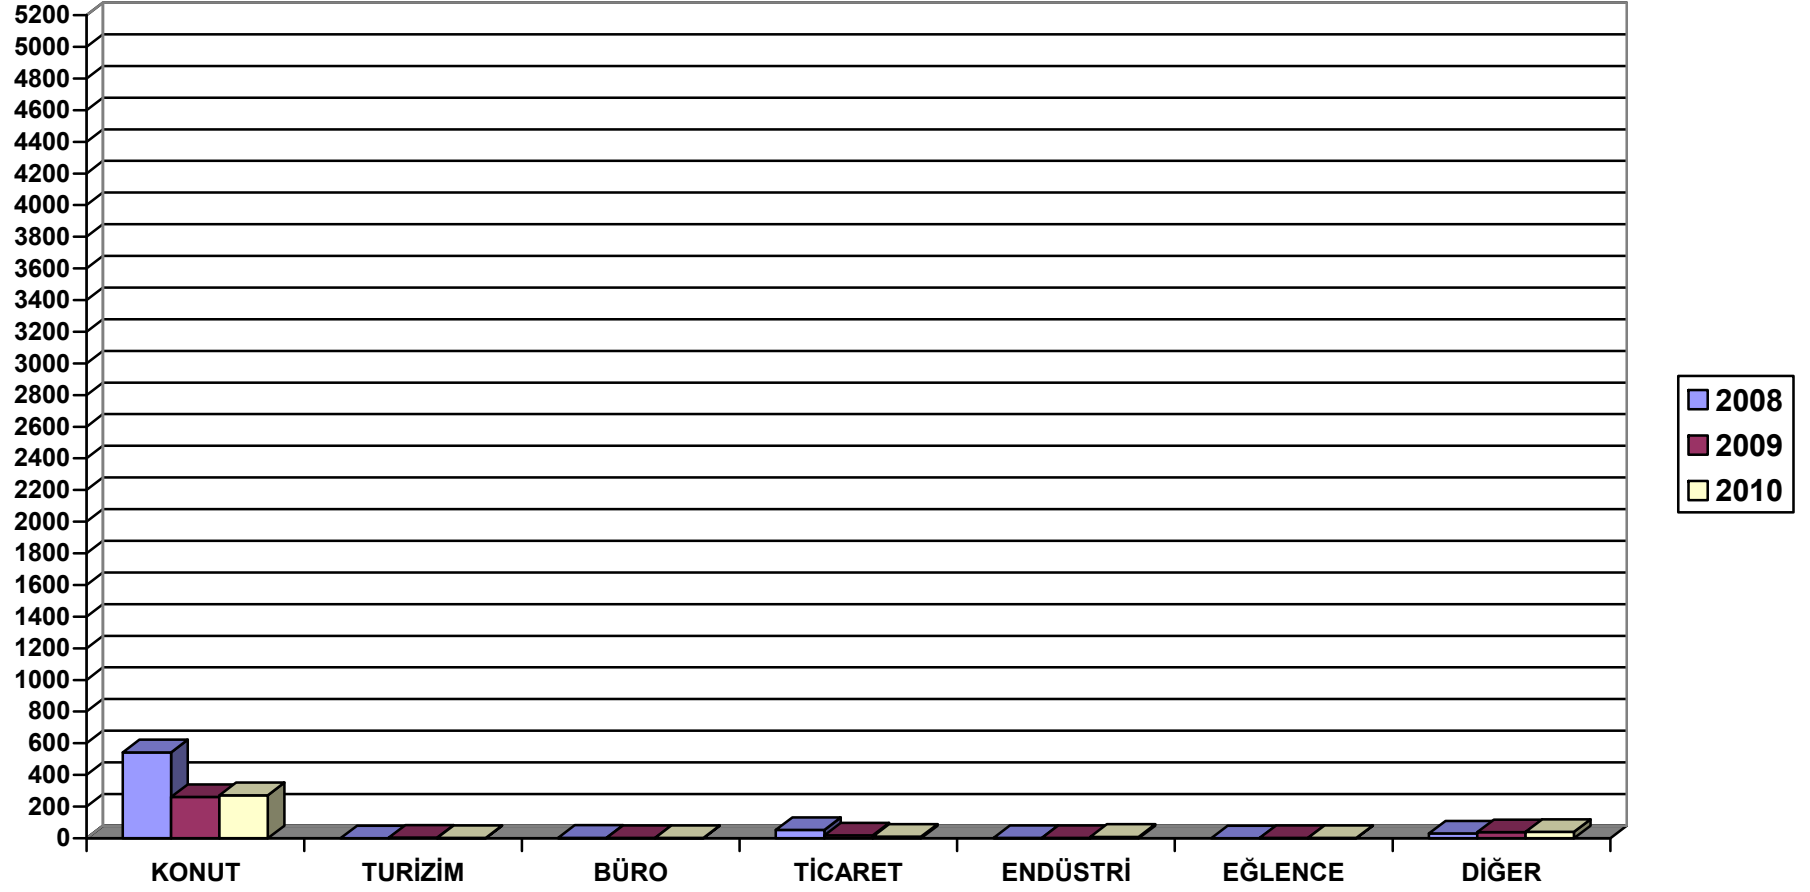

LEFKOŞA İLÇESİ'NDE 2008 - EYLÜL 2010 YILLARI ARASINDAKİ YENİ İNŞAATLARIN
KULLANIMLARINA GÖRE DAĞILIMI

GİRNE İLÇESİ'NDE 2008 - EYLÜL 2010 YILLARI ARASINDAKİ YENİ İNŞAATLARIN
KULLANIMLARINA GÖRE DAĞILIMI

MAĞUSA İLÇESİ'NDE 2008 - EYLÜL 2010 YILLARI ARASINDAKİ YENİ İNŞAATLARIN
KULLANIMLARINA GÖRE DAĞILIMI

**İSKELE İLÇESİ'NDE 2008 - EYLÜL 2010 YILLARI ARASINDAKİ YENİ İNŞAATLARIN
KULLANIMLARINA GÖRE DAĞILIMI**

**GÜZELYURT İLÇESİ'NDE 2008 - EYLÜL 2010 YILLARI ARASINDAKİ YENİ İNŞAATLARIN
KULLANIMLARINA GÖRE DAĞILIMI**

LEFKOŞA İLÇESİ'NDE 2008 - EYLÜL 2010 YILLARI ARASINDAKİ YENİ İNŞAATLARIN
KULLANIMLARINA GÖRE DAĞILIMI

**İSKELE İLÇESİ'NDE 2008 - EYLÜL 2010 YILLARI ARASINDAKİ YENİ İNŞAATLARIN
KULLANIMLARINA GÖRE DAĞILIMI**

**GÜZELYURT İLÇESİ'NDE 2008 - EYLÜL 2010 YILLARI ARASINDAKİ YENİ İNŞAATLARIN
KULLANIMLARINA GÖRE DAĞILIMI**