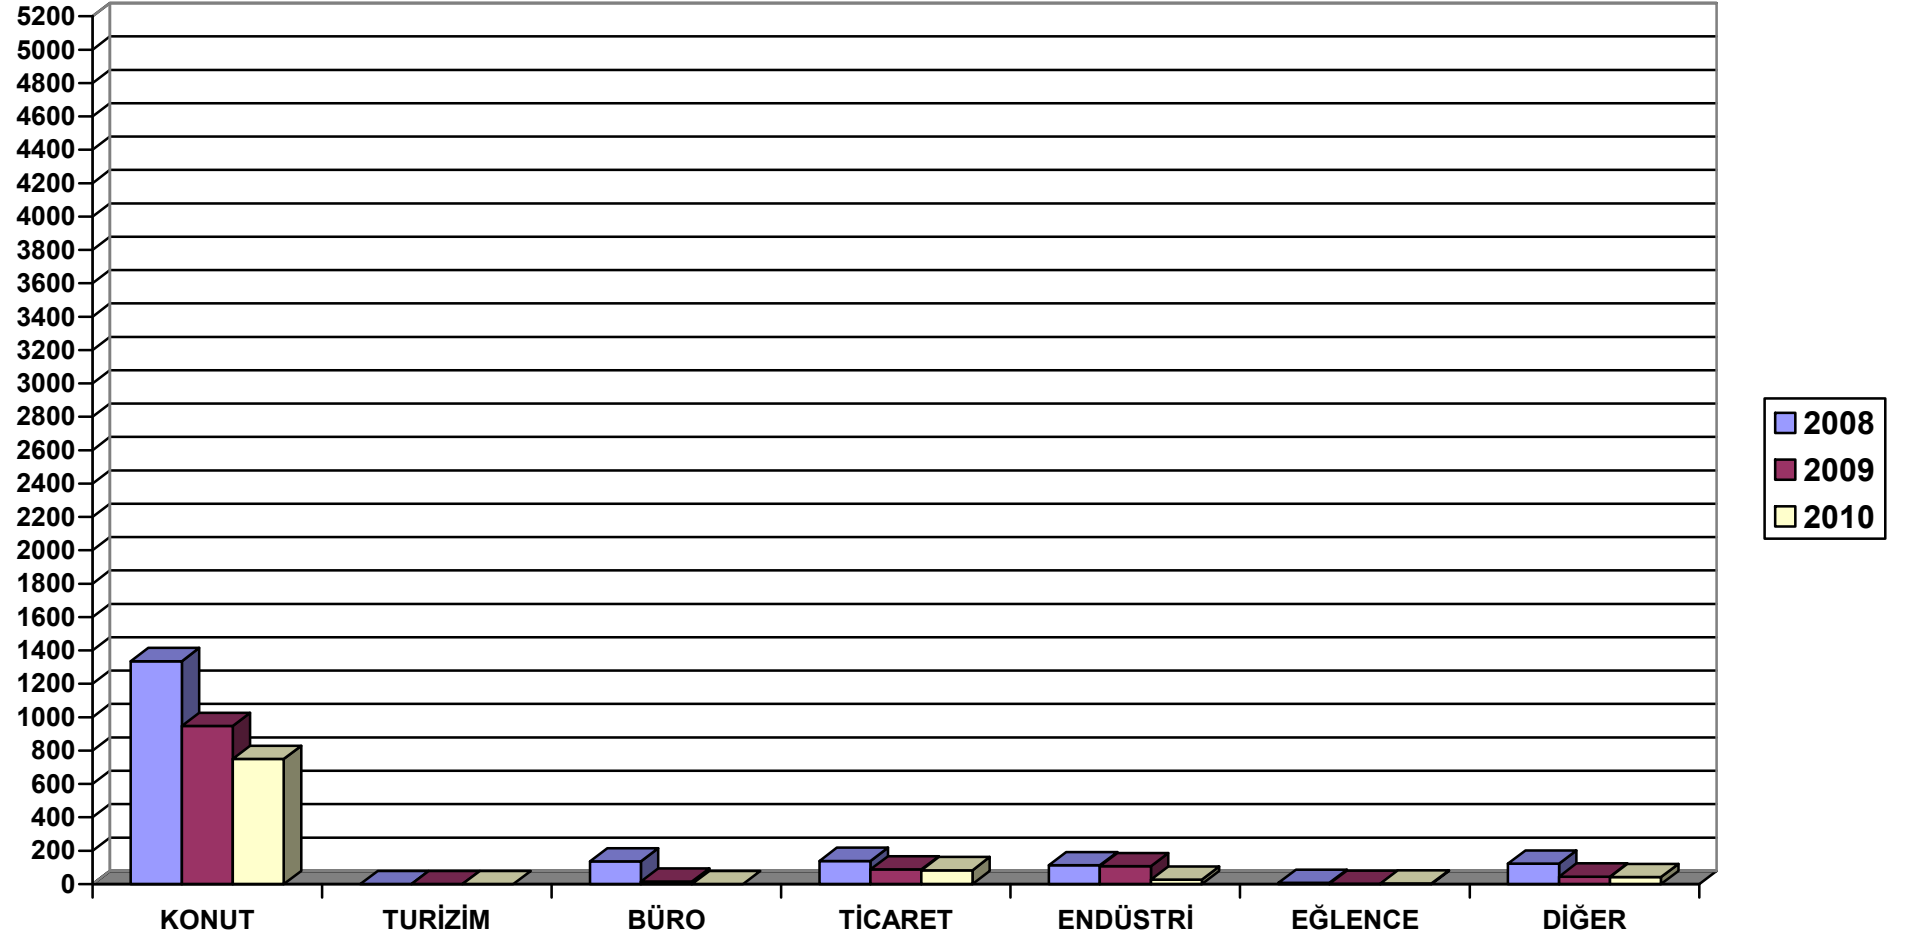

LEFKOŞA İLÇESİ'NDE 2008 - EYLÜL 2010 YILLARI ARASINDAKİ YENİ İNŞAATLARIN
KULLANIMLARINA GÖRE DAĞILIMI

GİRNE İLÇESİ'NDE 2008 - EYLÜL 2010 YILLARI ARASINDAKİ YENİ İNŞAATLARIN
KULLANIMLARINA GÖRE DAĞILIMI

MAĞUSA İLÇESİ'NDE 2008 - EYLÜL 2010 YILLARI ARASINDAKİ YENİ İNŞAATLARIN
KULLANIMLARINA GÖRE DAĞILIMI

**İSKELE İLÇESİ'NDE 2008 - EYLÜL 2010 YILLARI ARASINDAKİ YENİ İNŞAATLARIN
KULLANIMLARINA GÖRE DAĞILIMI**

**GÜZELYURT İLÇESİ'NDE 2008 - EYLÜL 2010 YILLARI ARASINDAKİ YENİ İNŞAATLARIN
KULLANIMLARINA GÖRE DAĞILIMI**

LEFKOŞA İLÇESİ'NDE 2008 - EYLÜL 2010 YILLARI ARASINDAKİ YENİ İNŞAATLARIN
KULLANIMLARINA GÖRE DAĞILIMI

**İSKELE İLÇESİ'NDE 2008 - EYLÜL 2010 YILLARI ARASINDAKİ YENİ İNŞAATLARIN
KULLANIMLARINA GÖRE DAĞILIMI**

**GÜZELYURT İLÇESİ'NDE 2008 - EYLÜL 2010 YILLARI ARASINDAKİ YENİ İNŞAATLARIN
KULLANIMLARINA GÖRE DAĞILIMI**