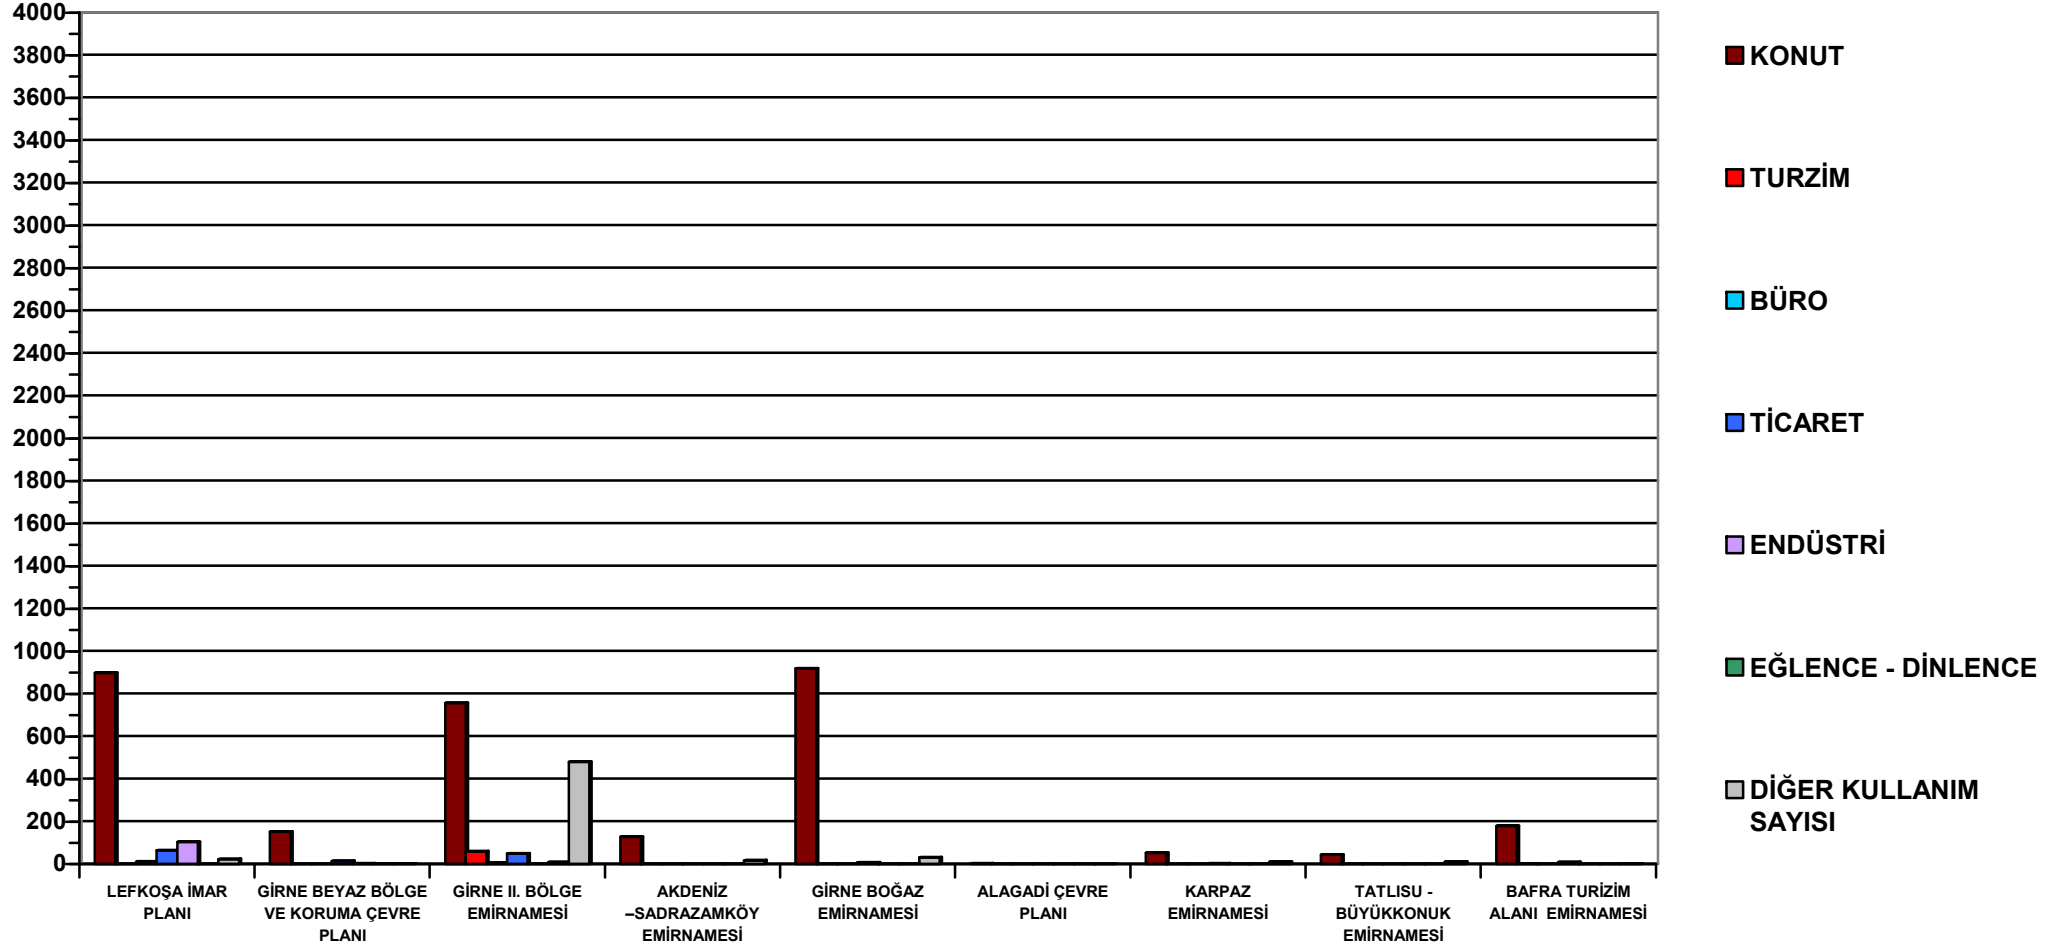

2008 YILINDA ŞEHİR PLANLAMA DAİRESİNDEN PLANLAMA ONAYI ALMIŞ OLAN YENİ İNŞAATLARIN KULLANIM TÜRLERİNE GÖRE DAĞILIMLARI

2009 YILINDA ŞEHİR PLANLAMA DAİRESİNDEN PLANLAMA ONAYI ALMIŞ OLAN YENİ İNŞAATLARIN KULLANIM TÜRLERİNE GÖRE DAĞILIMLARI

EYLÜL 2010 YILINDA ŞEHİR PLANLAMA DAİRESİNDEN PLANLAMA ONAYI ALMIŞ OLAN YENİ İNŞAATLARIN KULLANIM TÜRLERİNE GÖRE DAĞILIMLARI

**2008 - EYLÜL 2010 YILLARI ARASINDA ŞEHİR PLANLAMA DAİRESİNDEN PLANLAMA ONAYI ALMIŞ OLAN YENİ İNŞAATLARIN
KULLANIM TÜRLERİNE GÖRE DAĞILIMLARI**