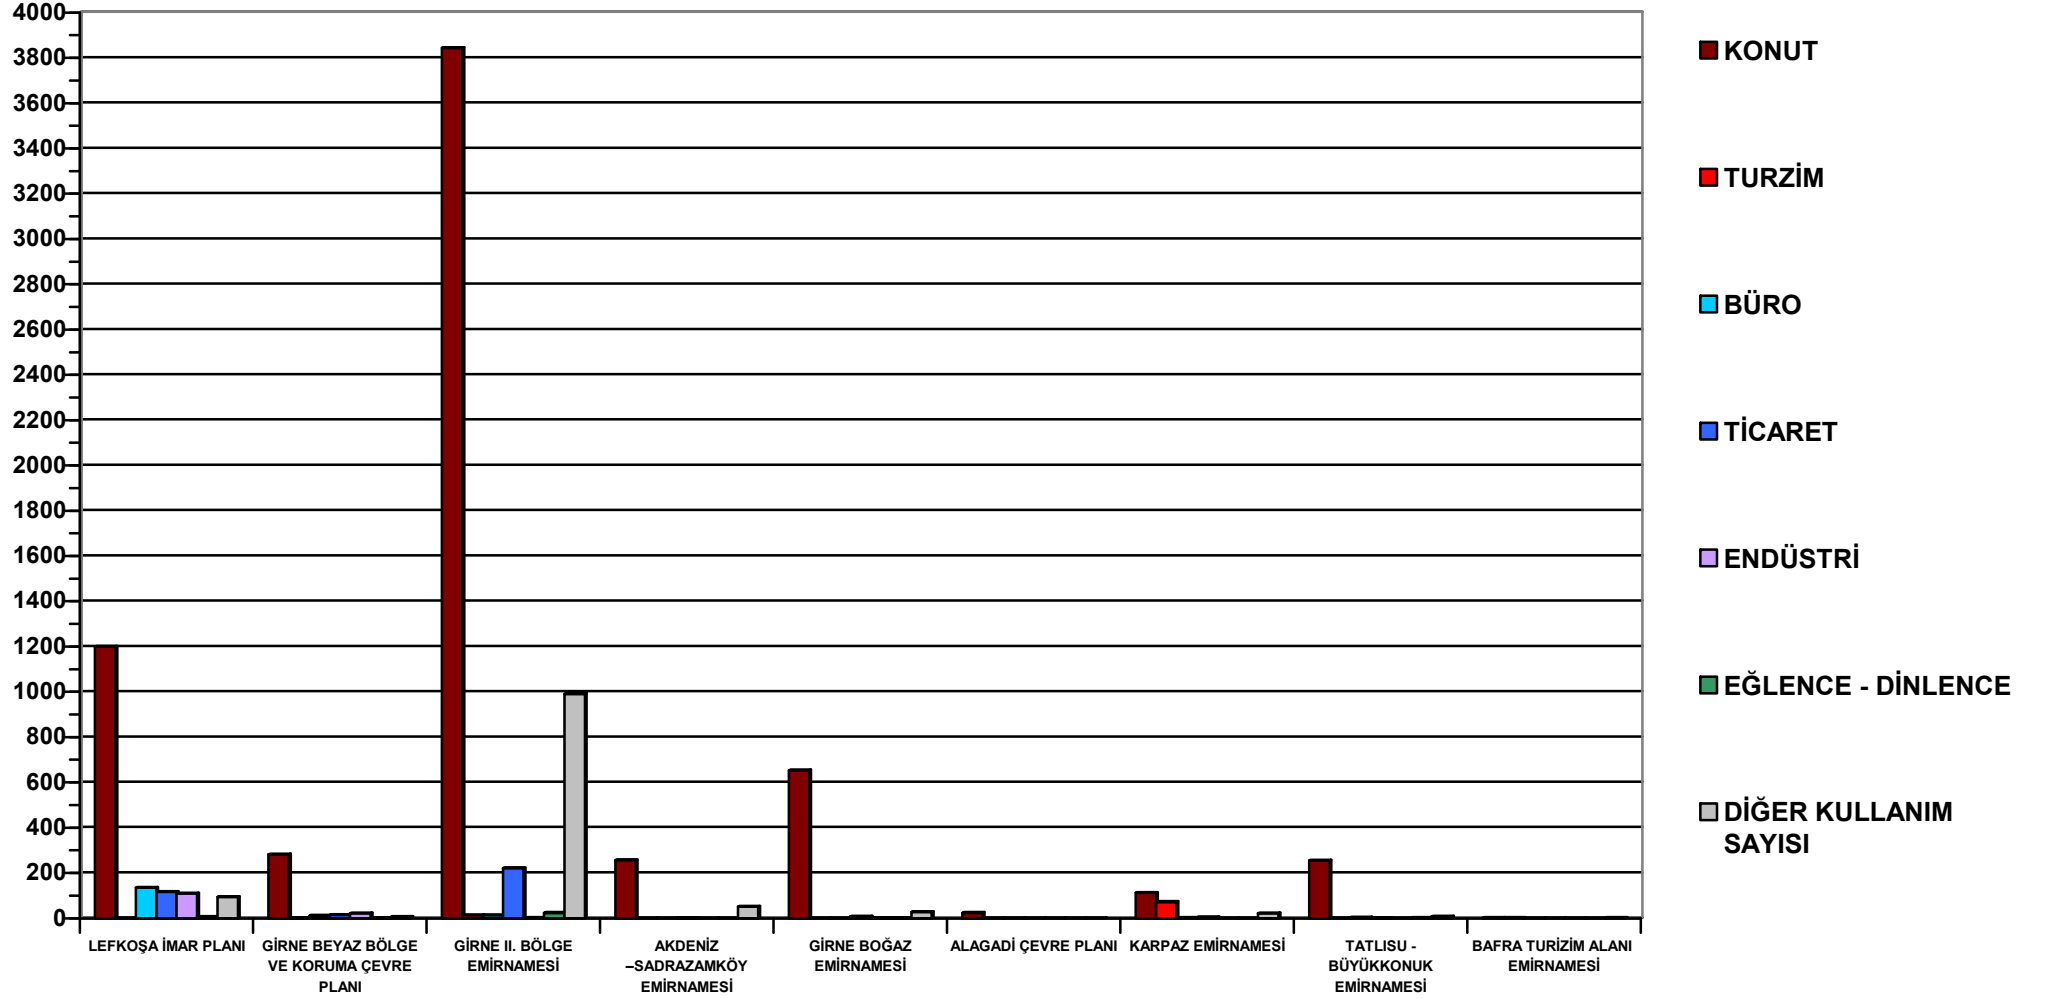

2008 YILINDA ŞEHİR PLANLAMA DAİRESİNDEN PLANLAMA ONAYI ALMIŞ OLAN YENİ İNŞAATLARIN KULLANIM TÜRLERİNE GÖRE DAĞILIMLARI

2009 YILINDA ŞEHİR PLANLAMA DAİRESİNDEN PLANLAMA ONAYI ALMIŞ OLAN YENİ İNŞAATLARIN KULLANIM TÜRLERİNE GÖRE DAĞILIMLARI

EYLÜL 2010 YILINDA ŞEHİR PLANLAMA DAİRESİNDEN PLANLAMA ONAYI ALMIŞ OLAN YENİ İNŞAATLARIN KULLANIM TÜRLERİNE GÖRE DAĞILIMLARI

**2008 - EYLÜL 2010 YILLARI ARASINDA ŞEHİR PLANLAMA DAİRESİNDEN PLANLAMA ONAYI ALMIŞ OLAN YENİ İNŞAATLARIN
KULLANIM TÜRLERİNE GÖRE DAĞILIMLARI**