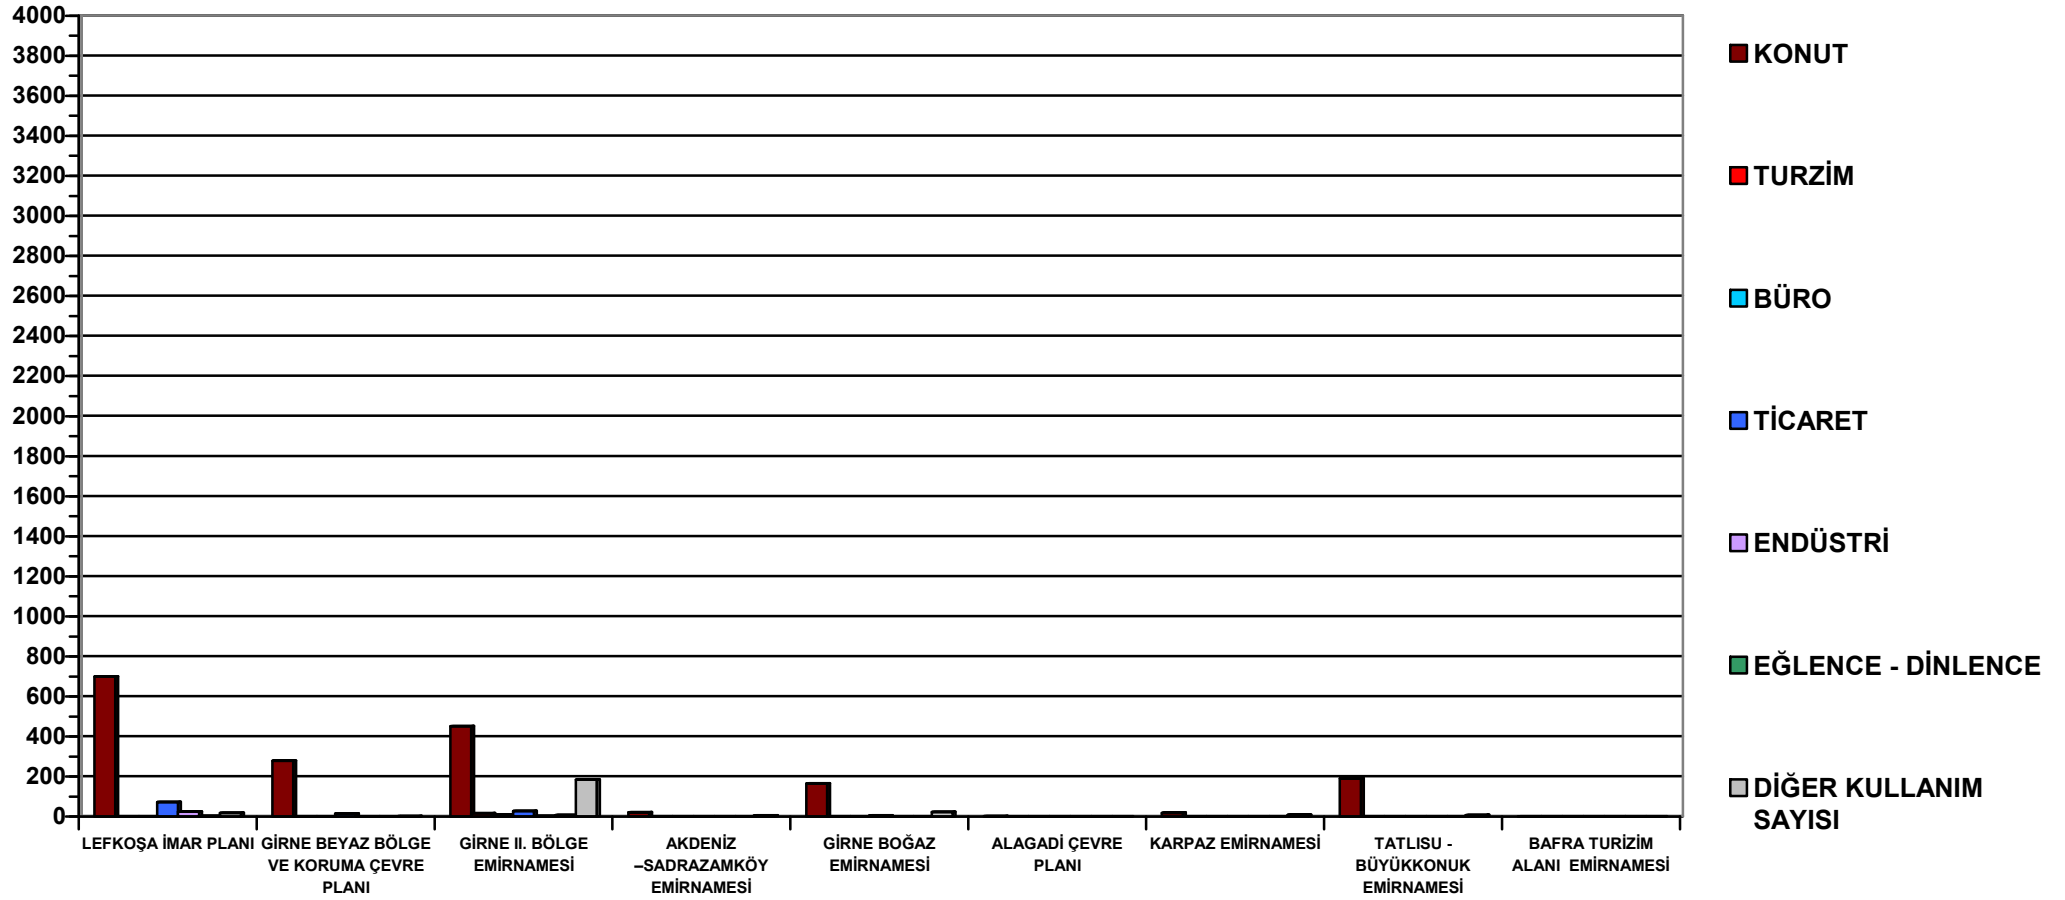

2008 YILINDA ŞEHİR PLANLAMA DAİRESİNDEN PLANLAMA ONAYI ALMIŞ OLAN YENİ İNŞAATLARIN KULLANIM TÜRLERİNE GÖRE DAĞILIMLARI

2009 YILINDA ŞEHİR PLANLAMA DAİRESİNDEN PLANLAMA ONAYI ALMIŞ OLAN YENİ İNŞAATLARIN KULLANIM TÜRLERİNE GÖRE DAĞILIMLARI

EYLÜL 2010 YILINDA ŞEHİR PLANLAMA DAİRESİNDEN PLANLAMA ONAYI ALMIŞ OLAN YENİ İNŞAATLARIN KULLANIM TÜRLERİNE GÖRE DAĞILIMLARI

**2008 - EYLÜL 2010 YILLARI ARASINDA ŞEHİR PLANLAMA DAİRESİNDEN PLANLAMA ONAYI ALMIŞ OLAN YENİ İNŞAATLARIN
KULLANIM TÜRLERİNE GÖRE DAĞILIMLARI**