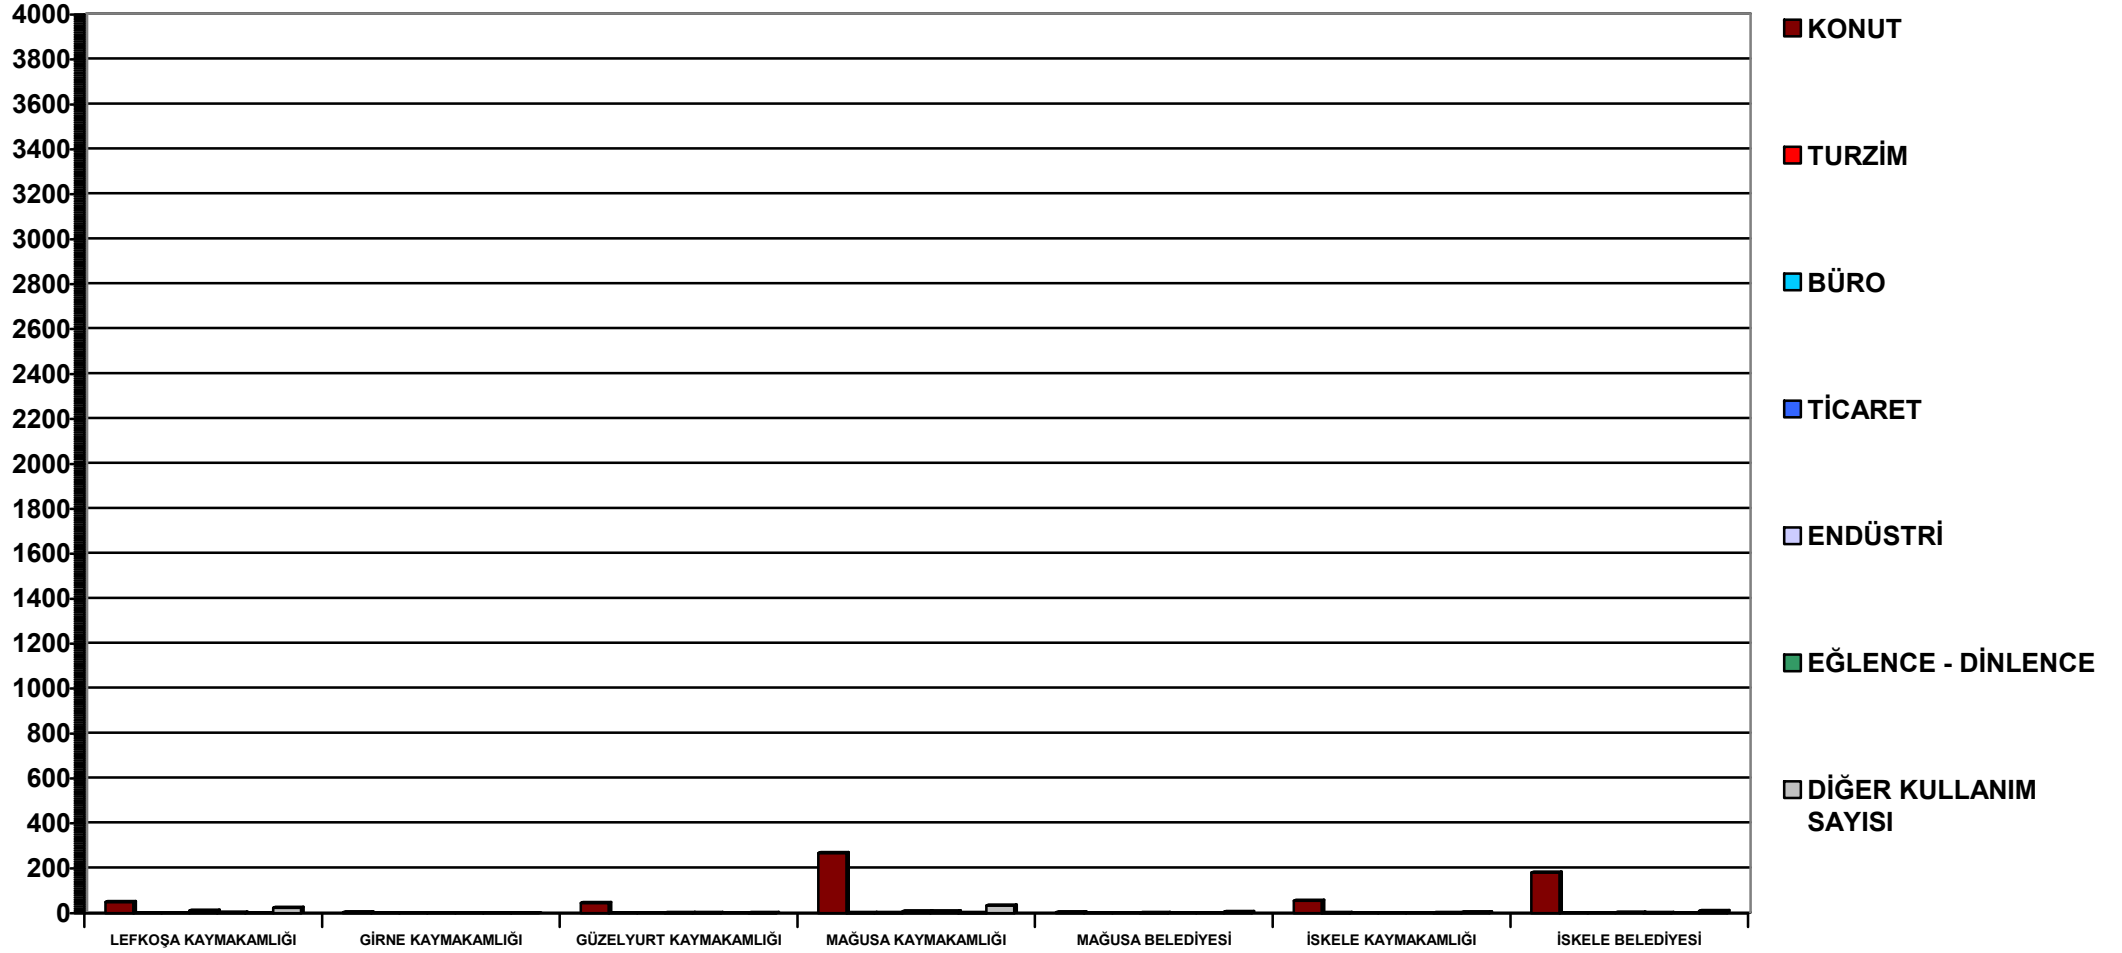

2010 YILINDA ŐEHİR PLANLAMA DAİRESİNDEN GÖRÜŐ ALMIŐ OLAN YENİ İNŐAATLARIN KULLANIM TÜRLERİNE GÖRE DAĐILIMLARI

2008 - EYLÜL 2010 YILINDA ŞEHİR PLANLAMA DAİRESİNDEN GÖRÜŞ ALMIŞ OLAN YENİ İNŞAATLARIN KULLANIM TÜRLERİNE GÖRE DAĞILIMLARI