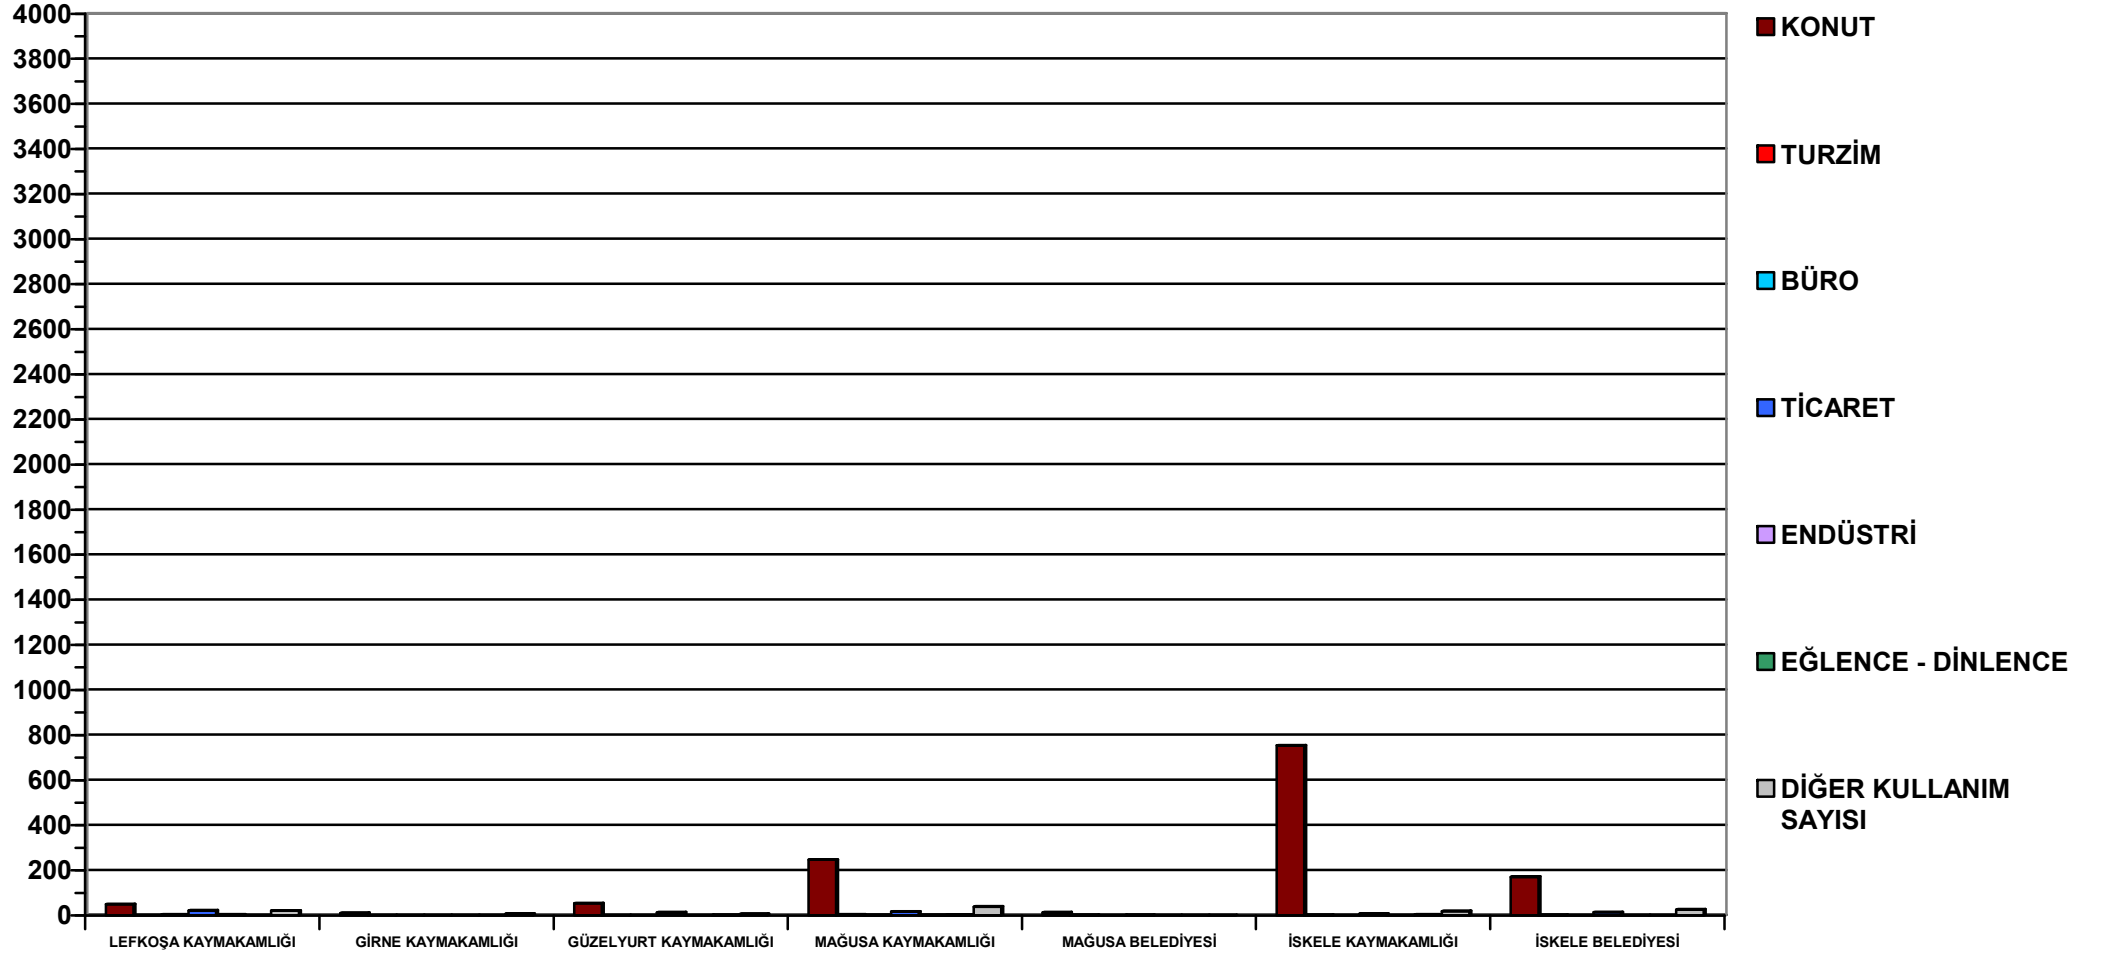

2010 YILINDA ŐEHİR PLANLAMA DAİRESİNDEN GÖRÜŐ ALMIŐ OLAN YENİ İNŐAATLARIN KULLANIM TÜRLERİNE GÖRE DAĐILIMLARI

2008 - EYLÜL 2010 YILINDA ŞEHİR PLANLAMA DAİRESİNDEN GÖRÜŞ ALMIŞ OLAN YENİ İNŞAATLARIN KULLANIM TÜRLERİNE GÖRE DAĞILIMLARI