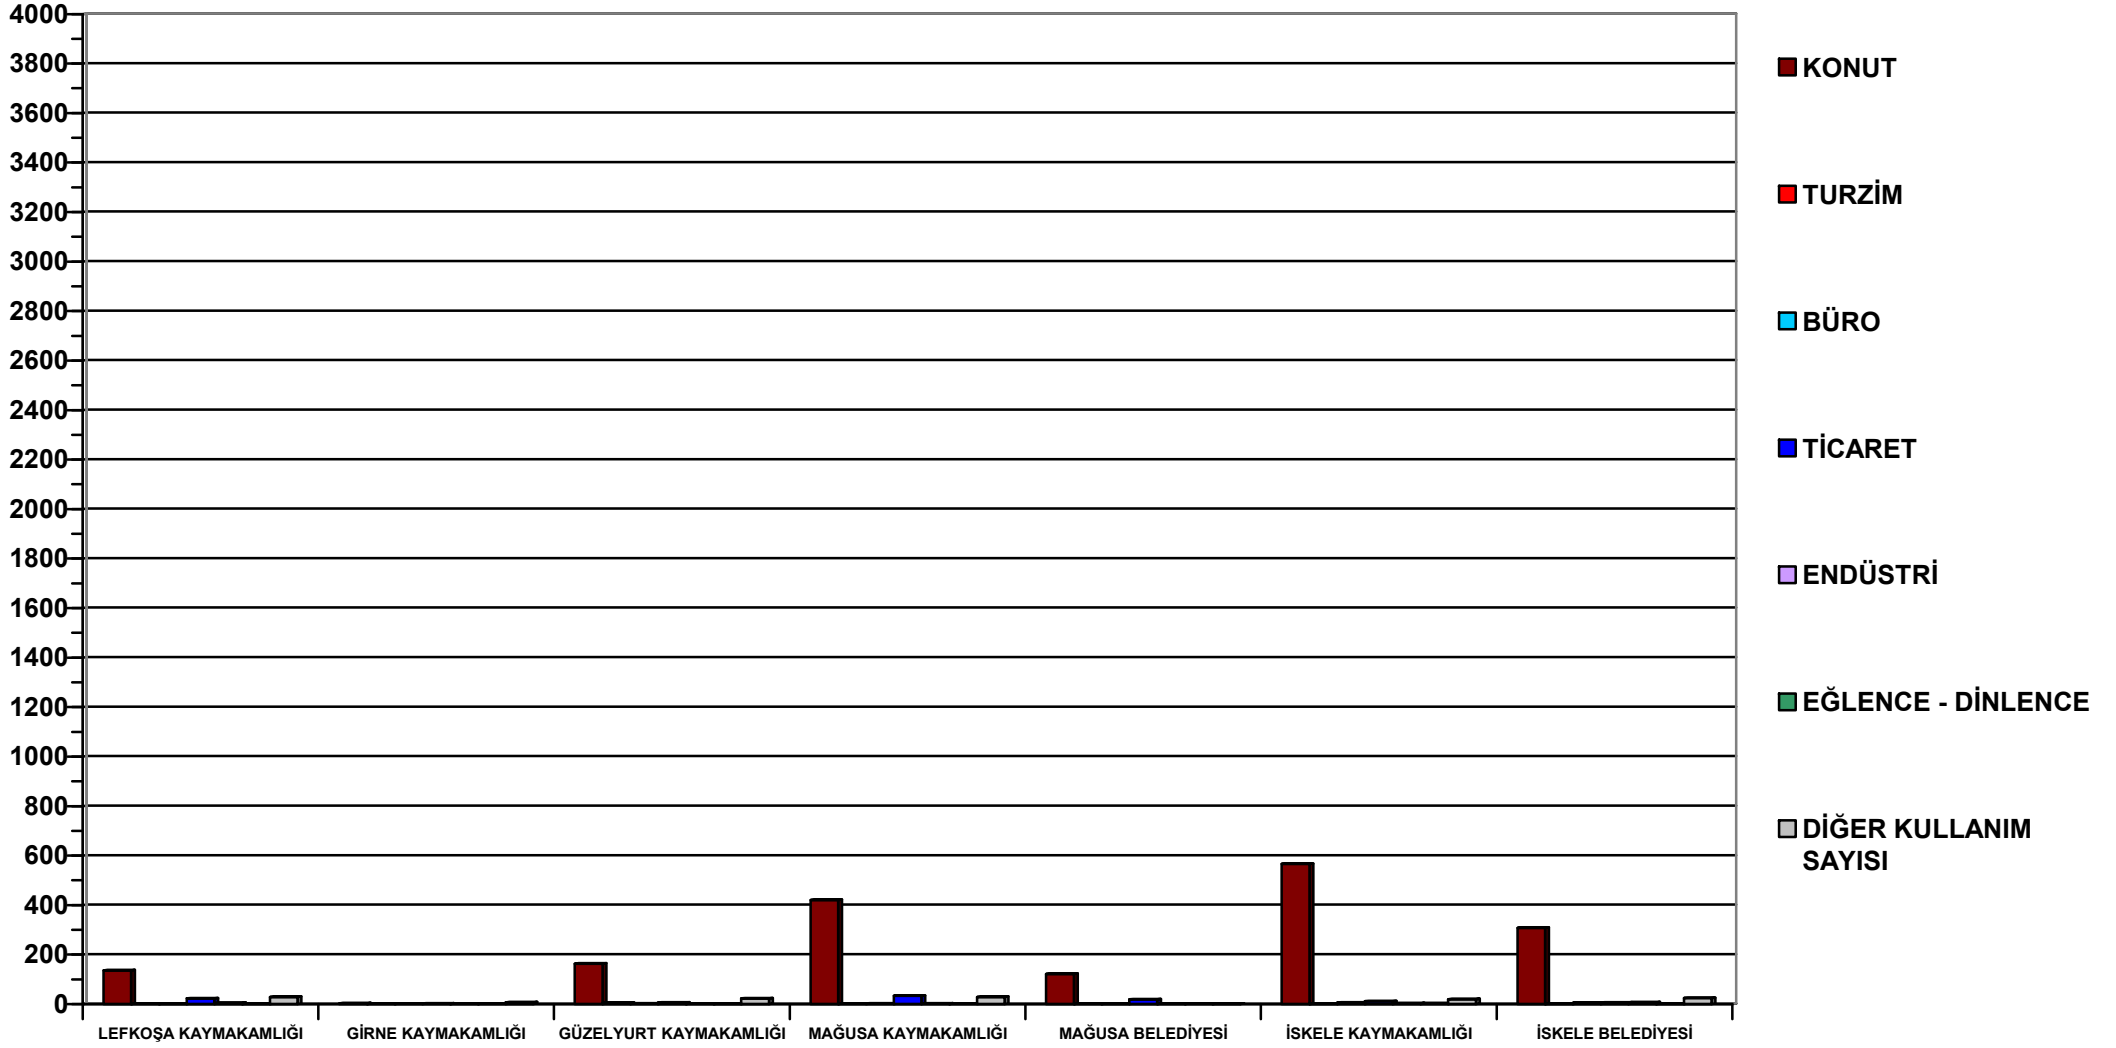

2008 YILINDA ŞEHİR PLANLAMA DAİRESİNDEN GÖRÜŞ ALMIŞ OLAN YENİ İNŞAATLARIN KULLANIM TÜRLERİNE GÖRE DAĞILIMLARI

2009 YILINDA ŐEHİR PLANLAMA DAİRESİNDEN GÖRÜŐ ALMIŐ OLAN YENİ İNŐAATLARIN KULLANIM TÜRLERİNE GÖRE DAĞILIMLARI

2010 YILINDA ŐEHİR PLANLAMA DAİRESİNDEN GÖRÜŐ ALMIŐ OLAN YENİ İNŐAATLARIN KULLANIM TÜRLERİNE GÖRE DAĐILIMLARI

2008 - EYLÜL 2010 YILINDA ŞEHİR PLANLAMA DAİRESİNDEN GÖRÜŞ ALMIŞ OLAN YENİ İNŞAATLARIN KULLANIM TÜRLERİNE GÖRE DAĞILIMLARI