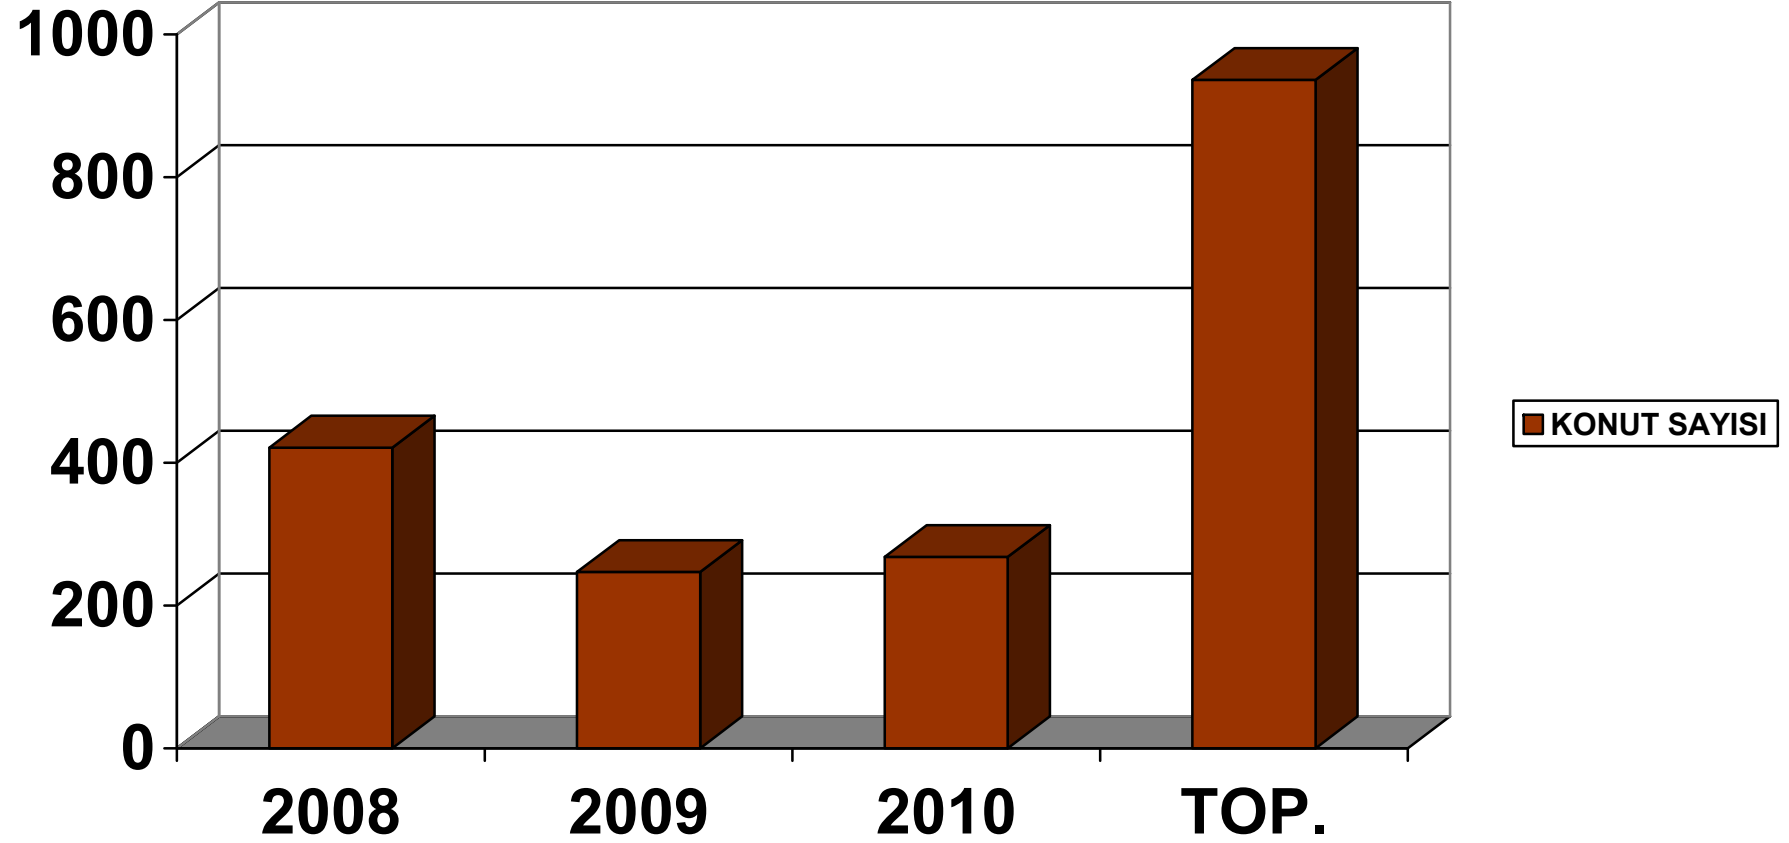

**LEFKOŞA KAYMAKAMLIĞI BÖLGESİNDE 2008-EYLÜL 2010 YILLARI
ARASINDA GÖRÜŞ ALAN KONUT SAYISI**

**GİRNE KAYMAKAMLIĞI BÖLGESİNDE 2008-EYLÜL 2010 YILLARI ARASINDA
GÖRÜŞ ALAN KONUT SAYISI**

**GÜZELYURT KAYMAKAMLIĞI BÖLGESİNDE 2008-EYLÜL 2010 YILLARI
ARASINDA GÖRÜŞ ALAN KONUT SAYISI**

**MAĞUSA KAYMAKAMLIĞI 2008-EYLÜL 2010 YILLARI ARASINDA GÖRÜŞ
ALAN KONUT SAYISI**

**MAĞUSA BELEDİYESİ BÖLGESİNDE 2008-EYLÜL 2010 YILLARI ARASINDA
PLANLAMA ONAYI ALAN KONUT SAYISI**

**İSKELE KAYMAKAMLIĞI BÖLGESİNDE 2008-EYLÜL 2010 YILLARI ARASINDA
GÖRÜŞ ALAN KONUT SAYISI**