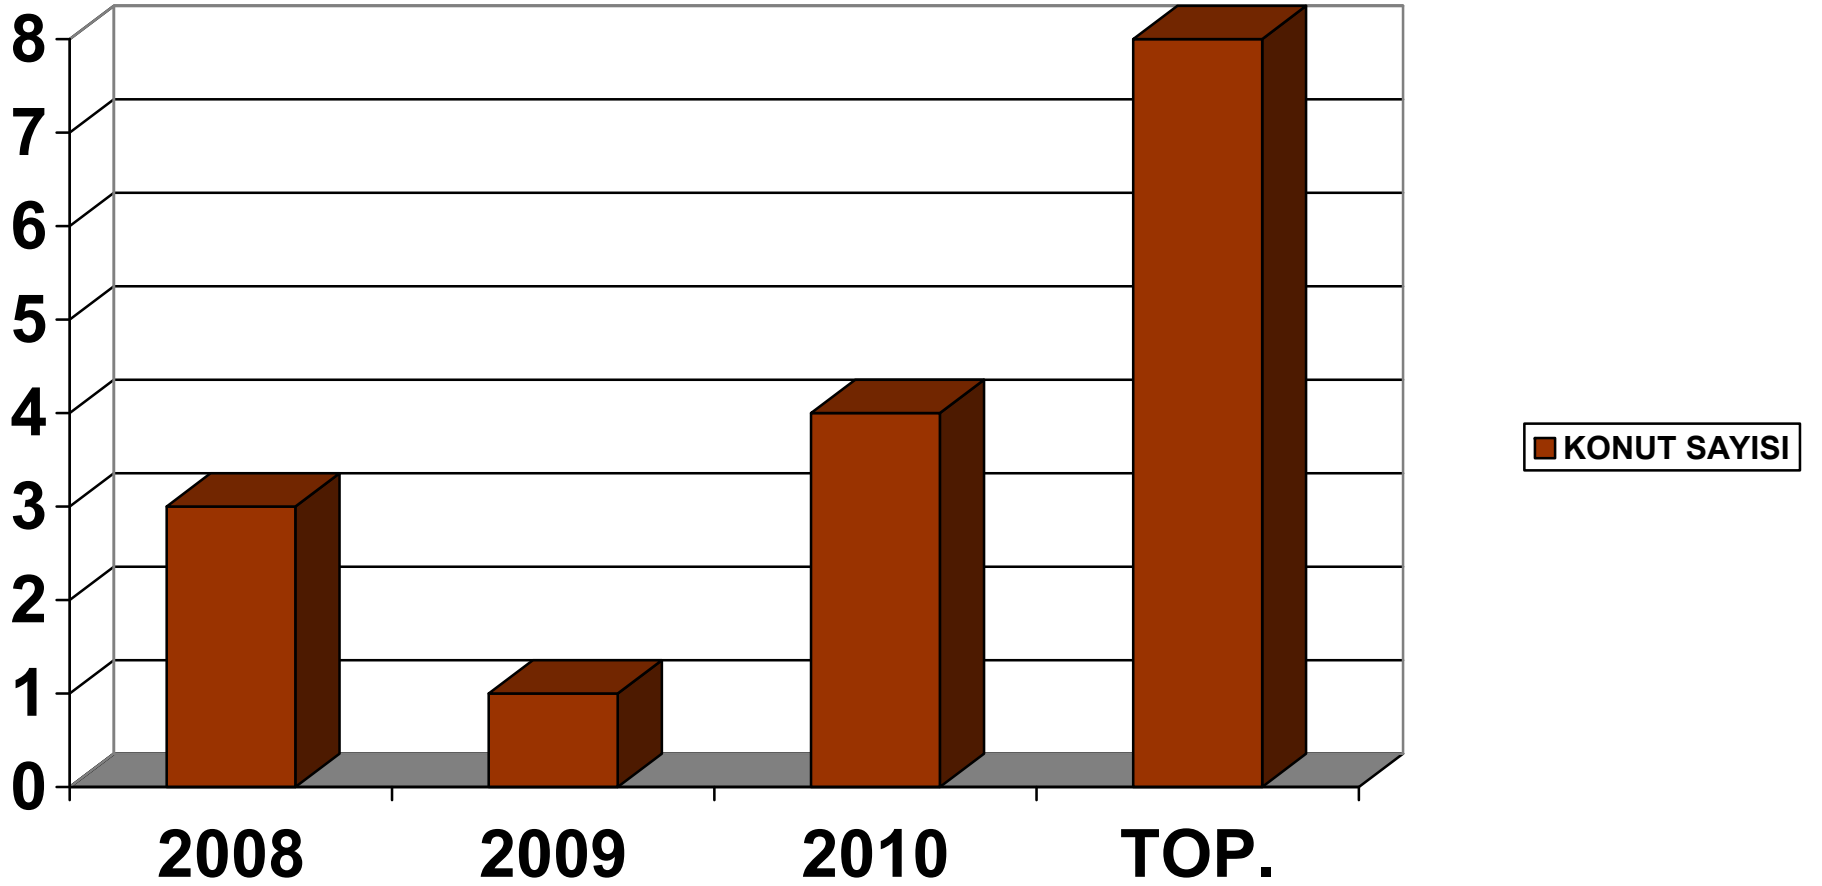

**LEFKOŞA KAYMAKAMLIĞI BÖLGESİNDE 2008-EYLÜL 2010 YILLARI
ARASINDA GÖRÜŞ ALAN KONUT SAYISI**

**GİRNE KAYMAKAMLIĞI BÖLGESİNDE 2008-EYLÜL 2010 YILLARI ARASINDA
GÖRÜŞ ALAN KONUT SAYISI**

**GÜZELYURT KAYMAKAMLIĞI BÖLGESİNDE 2008-EYLÜL 2010 YILLARI
ARASINDA GÖRÜŞ ALAN KONUT SAYISI**

**MAĞUSA KAYMAKAMLIĞI 2008-EYLÜL 2010 YILLARI ARASINDA GÖRÜŞ
ALAN KONUT SAYISI**

**MAĞUSA BELEDİYESİ BÖLGESİNDE 2008-EYLÜL 2010 YILLARI ARASINDA
PLANLAMA ONAYI ALAN KONUT SAYISI**

**İSKELE KAYMAKAMLIĞI BÖLGESİNDE 2008-EYLÜL 2010 YILLARI ARASINDA
GÖRÜŞ ALAN KONUT SAYISI**

**İSKELE BELEDİYESİ BÖLGESİNDE 2008-EYLÜL 2010 YILLARI ARASINDA
GÖRÜŞ ALAN KONUT SAYISI**