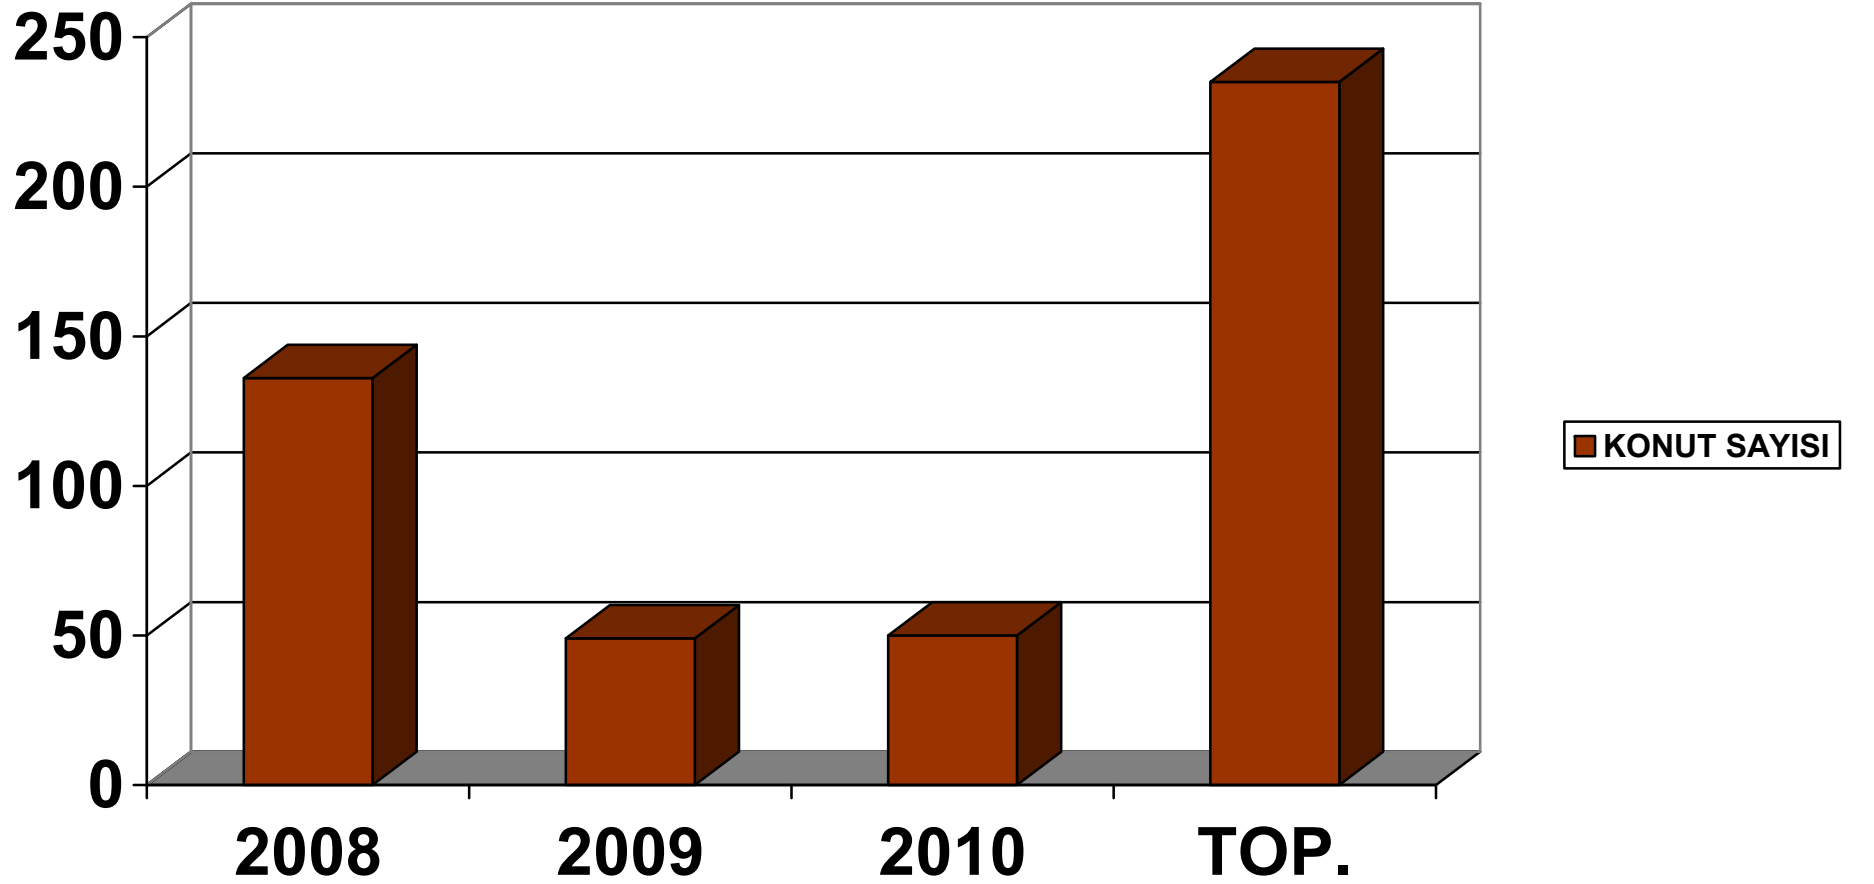

**LEFKOŞA KAYMAKAMLIĞI BÖLGESİNDE 2008-EYLÜL 2010 YILLARI
ARASINDA GÖRÜŞ ALAN KONUT SAYISI**

**GİRNE KAYMAKAMLIĞI BÖLGESİNDE 2008-EYLÜL 2010 YILLARI ARASINDA
GÖRÜŞ ALAN KONUT SAYISI**

**GÜZELYURT KAYMAKAMLIĞI BÖLGESİNDE 2008-EYLÜL 2010 YILLARI
ARASINDA GÖRÜŞ ALAN KONUT SAYISI**

**MAĞUSA KAYMAKAMLIĞI 2008-EYLÜL 2010 YILLARI ARASINDA GÖRÜŞ
ALAN KONUT SAYISI**

**MAĞUSA BELEDİYESİ BÖLGESİNDE 2008-EYLÜL 2010 YILLARI ARASINDA
PLANLAMA ONAYI ALAN KONUT SAYISI**

**İSKELE KAYMAKAMLIĞI BÖLGESİNDE 2008-EYLÜL 2010 YILLARI ARASINDA
GÖRÜŞ ALAN KONUT SAYISI**