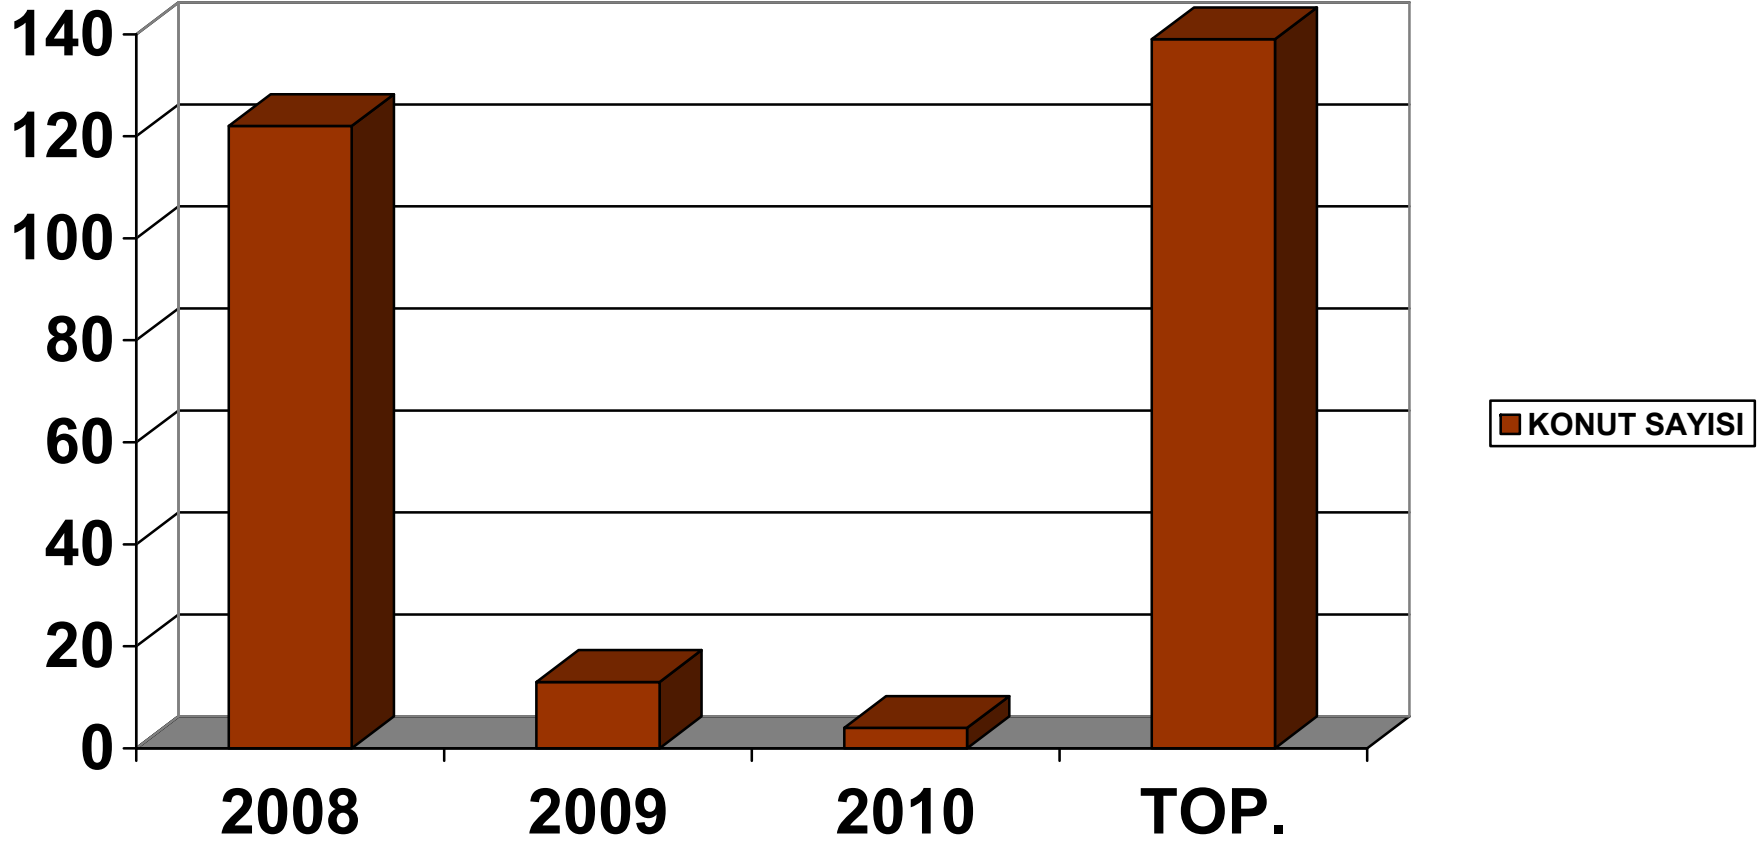

**LEFKOŞA KAYMAKAMLIĞI BÖLGESİNDE 2008-EYLÜL 2010 YILLARI
ARASINDA GÖRÜŞ ALAN KONUT SAYISI**

**GİRNE KAYMAKAMLIĞI BÖLGESİNDE 2008-EYLÜL 2010 YILLARI ARASINDA
GÖRÜŞ ALAN KONUT SAYISI**

**GÜZELYURT KAYMAKAMLIĞI BÖLGESİNDE 2008-EYLÜL 2010 YILLARI
ARASINDA GÖRÜŞ ALAN KONUT SAYISI**

**MAĞUSA KAYMAKAMLIĞI 2008-EYLÜL 2010 YILLARI ARASINDA GÖRÜŞ
ALAN KONUT SAYISI**

**MAĞUSA BELEDİYESİ BÖLGESİNDE 2008-EYLÜL 2010 YILLARI ARASINDA
PLANLAMA ONAYI ALAN KONUT SAYISI**

**İSKELE KAYMAKAMLIĞI BÖLGESİNDE 2008-EYLÜL 2010 YILLARI ARASINDA
GÖRÜŞ ALAN KONUT SAYISI**

**İSKELE BELEDİYESİ BÖLGESİNDE 2008-EYLÜL 2010 YILLARI ARASINDA
GÖRÜŞ ALAN KONUT SAYISI**