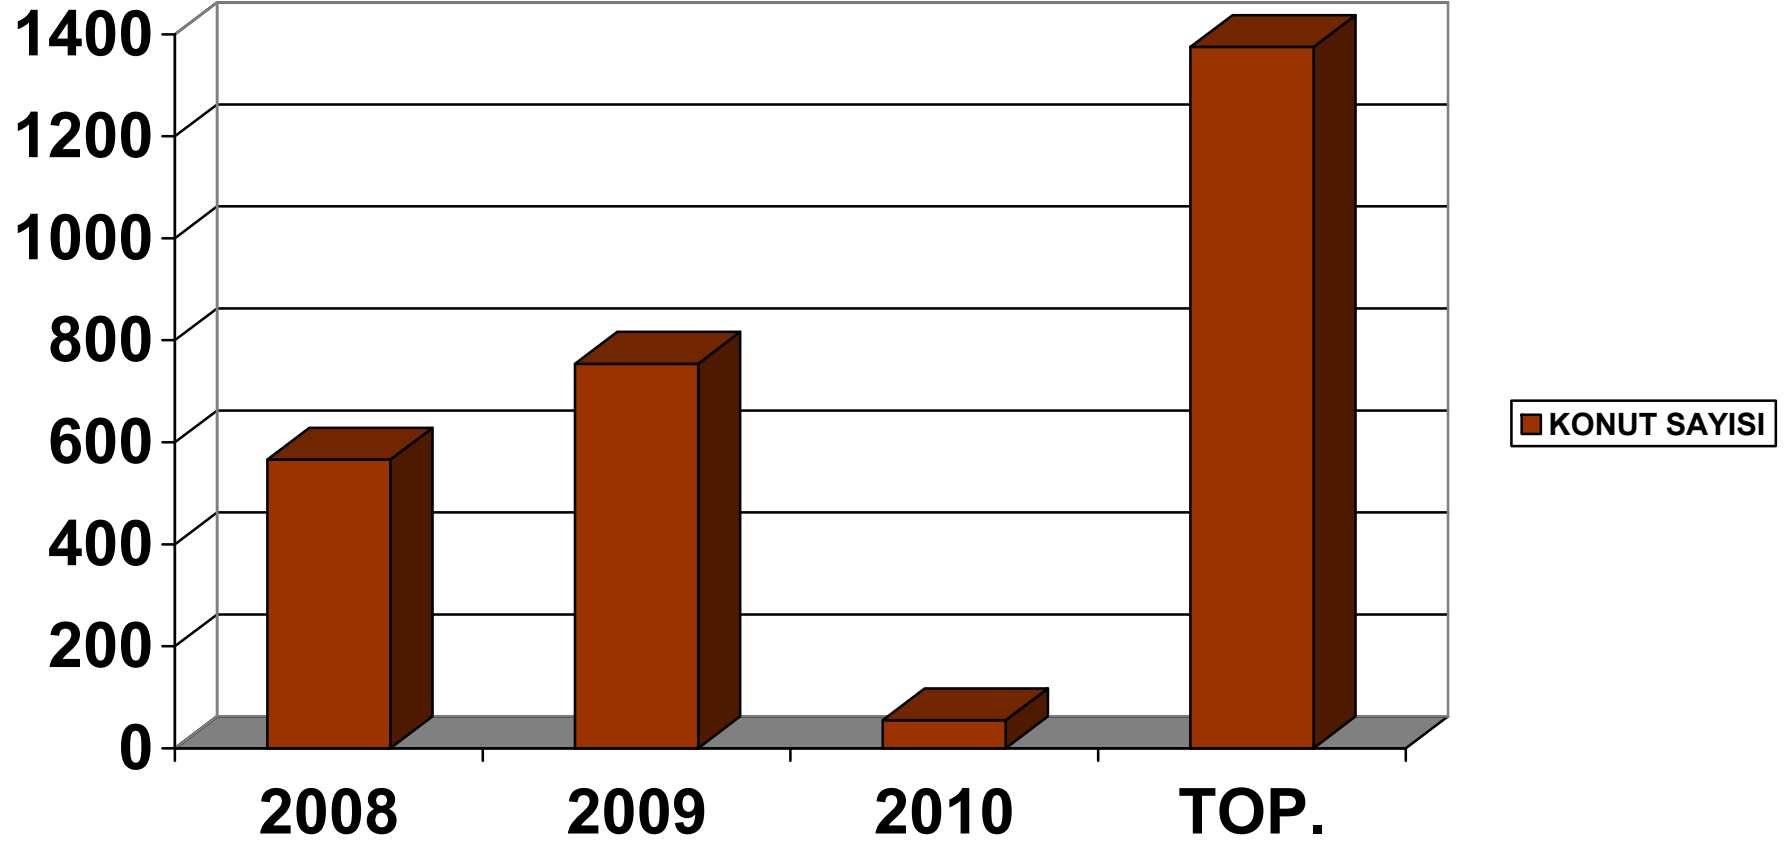

**LEFKOŞA KAYMAKAMLIĞI BÖLGESİNDE 2008-EYLÜL 2010 YILLARI
ARASINDA GÖRÜŞ ALAN KONUT SAYISI**

**GİRNE KAYMAKAMLIĞI BÖLGESİNDE 2008-EYLÜL 2010 YILLARI ARASINDA
GÖRÜŞ ALAN KONUT SAYISI**

**GÜZELYURT KAYMAKAMLIĞI BÖLGESİNDE 2008-EYLÜL 2010 YILLARI
ARASINDA GÖRÜŞ ALAN KONUT SAYISI**

**MAĞUSA KAYMAKAMLIĞI 2008-EYLÜL 2010 YILLARI ARASINDA GÖRÜŞ
ALAN KONUT SAYISI**

**MAĞUSA BELEDİYESİ BÖLGESİNDE 2008-EYLÜL 2010 YILLARI ARASINDA
PLANLAMA ONAYI ALAN KONUT SAYISI**

**İSKELE KAYMAKAMLIĞI BÖLGESİNDE 2008-EYLÜL 2010 YILLARI ARASINDA
GÖRÜŞ ALAN KONUT SAYISI**