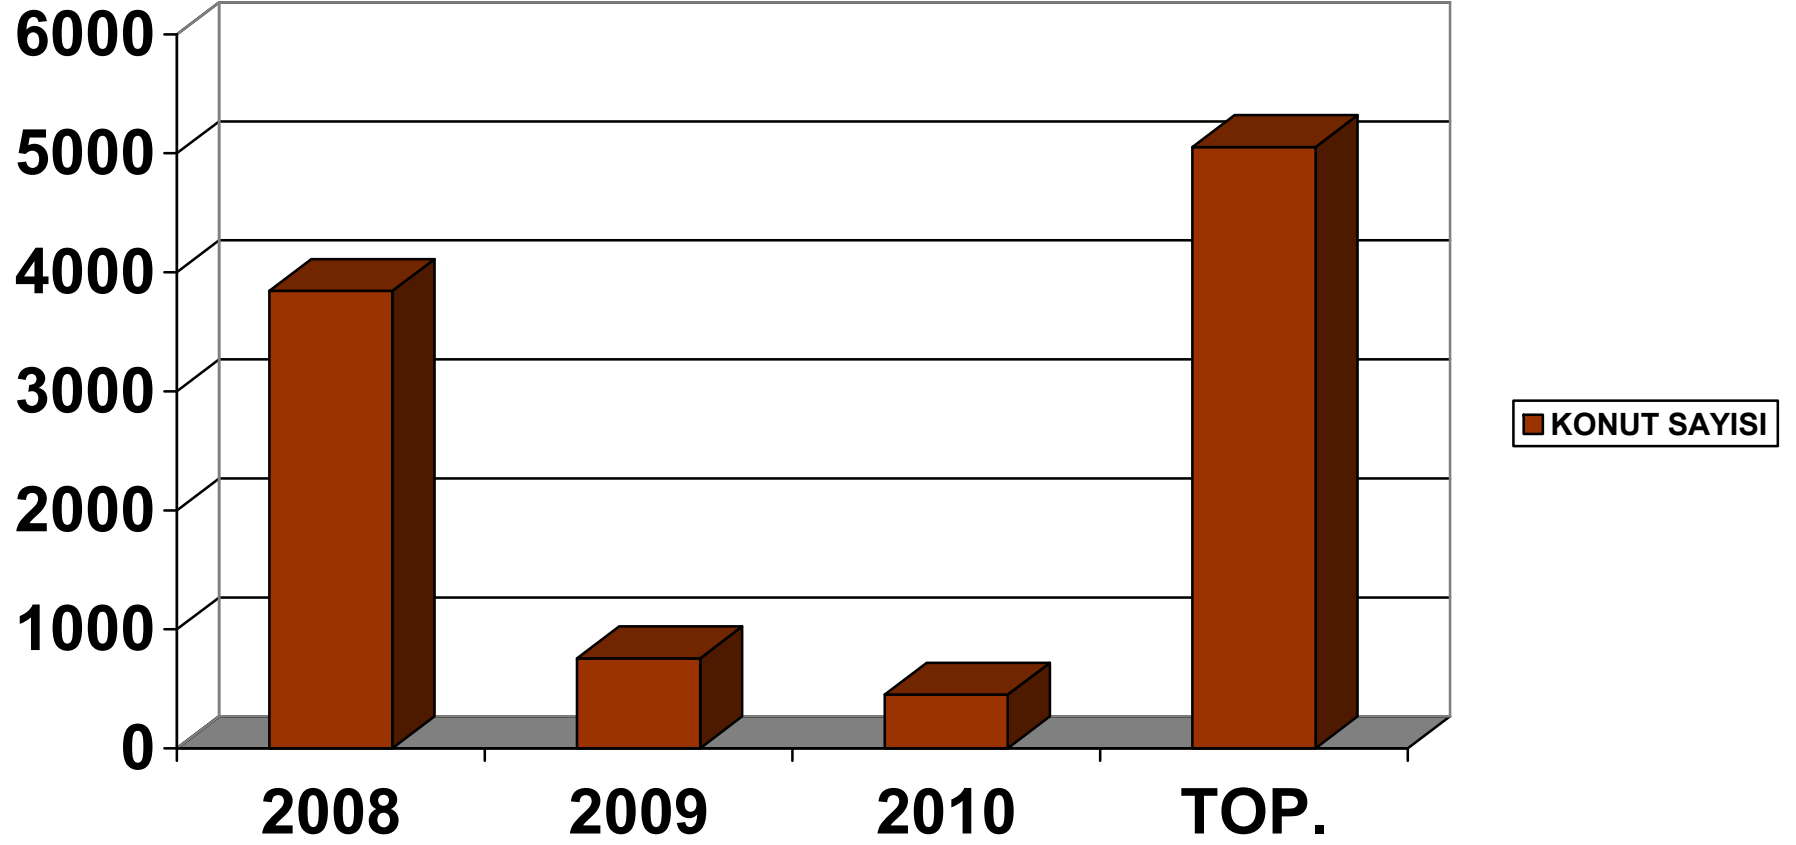

**GİRNE II. BÖLGE EMİRNAME Sİ ALANINDA 2008-EYLÜL 2010 YILLARI
ARASINDA PLANLAMA ONAYI ALAN KONUT SAYISI**