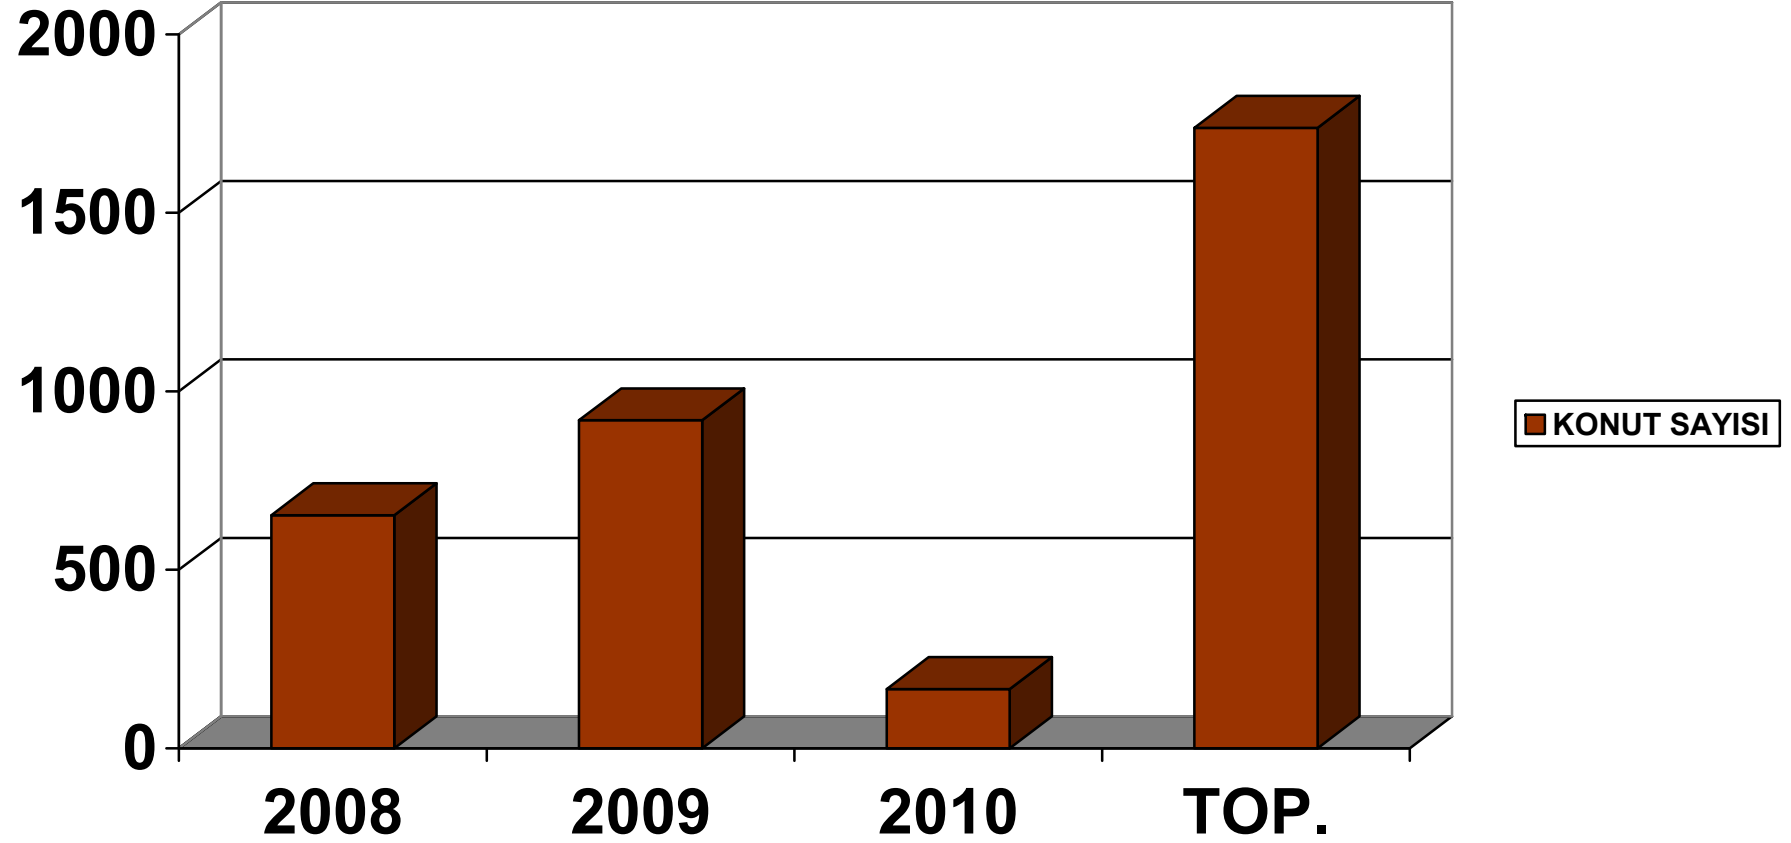

**BOĞAZ EMİRNAMEİ ALANINDA 2008-EYLÜL 2010 YILLARI ARASINDA
PLANLAMA ONAYI ALAN KONUT SAYISI**