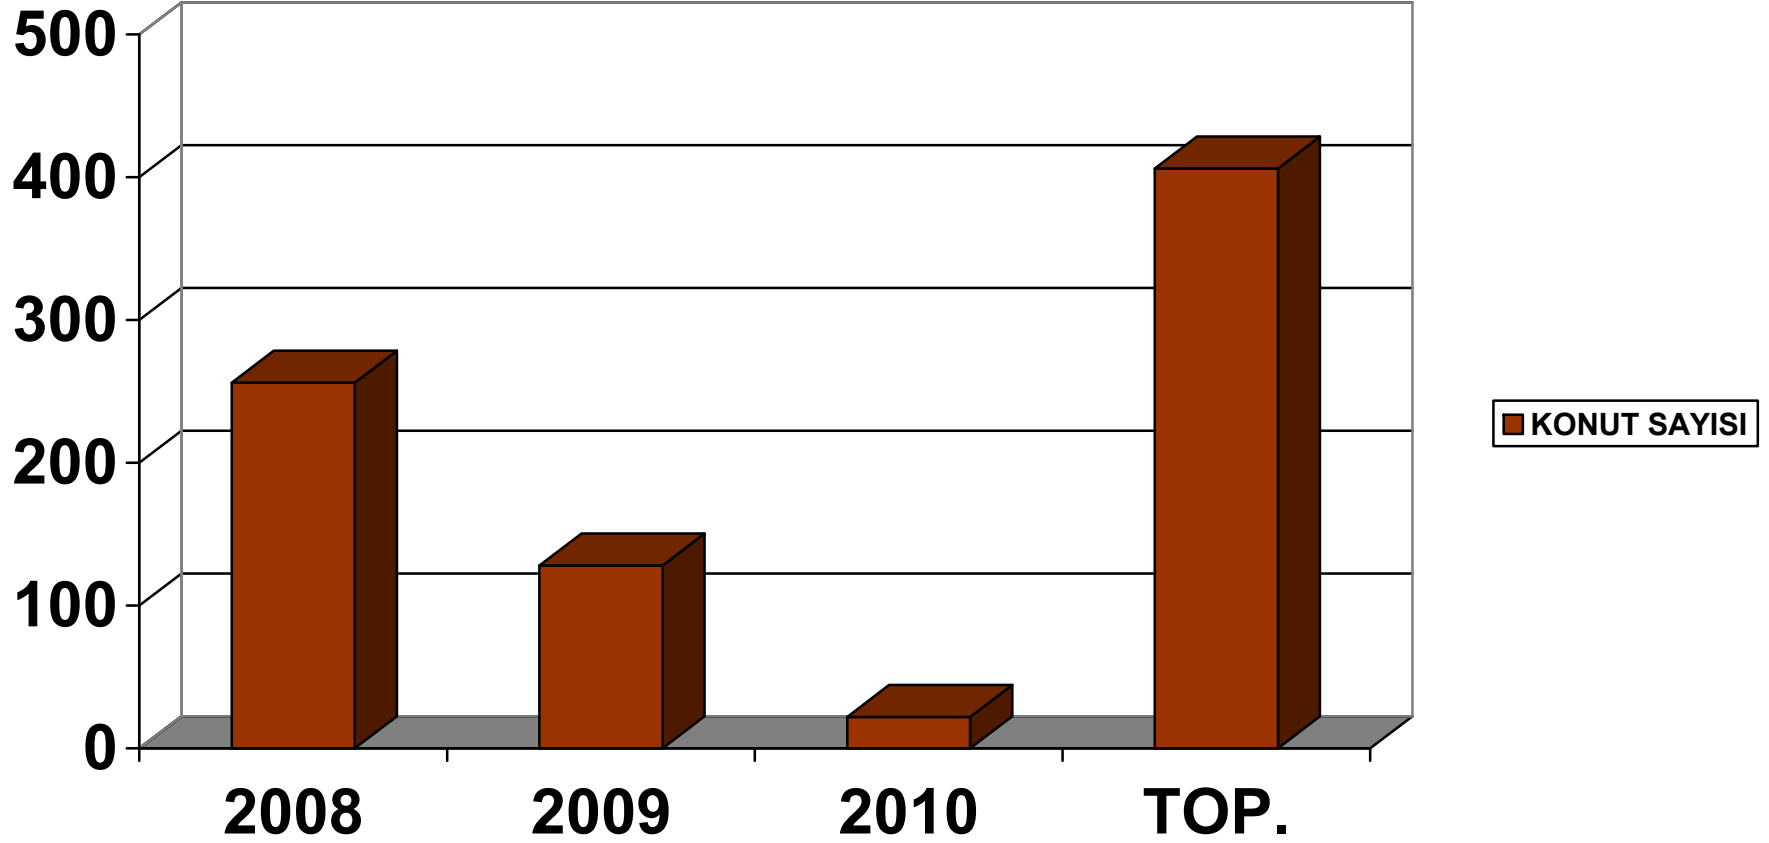

**GİRNE I. BÖLGE EMİRNAME ALANINDA 2008-EYLÜL 2010 YILLARI ARASINDA
PLANLAMA ONAYI ALAN KONUT SAYISI**