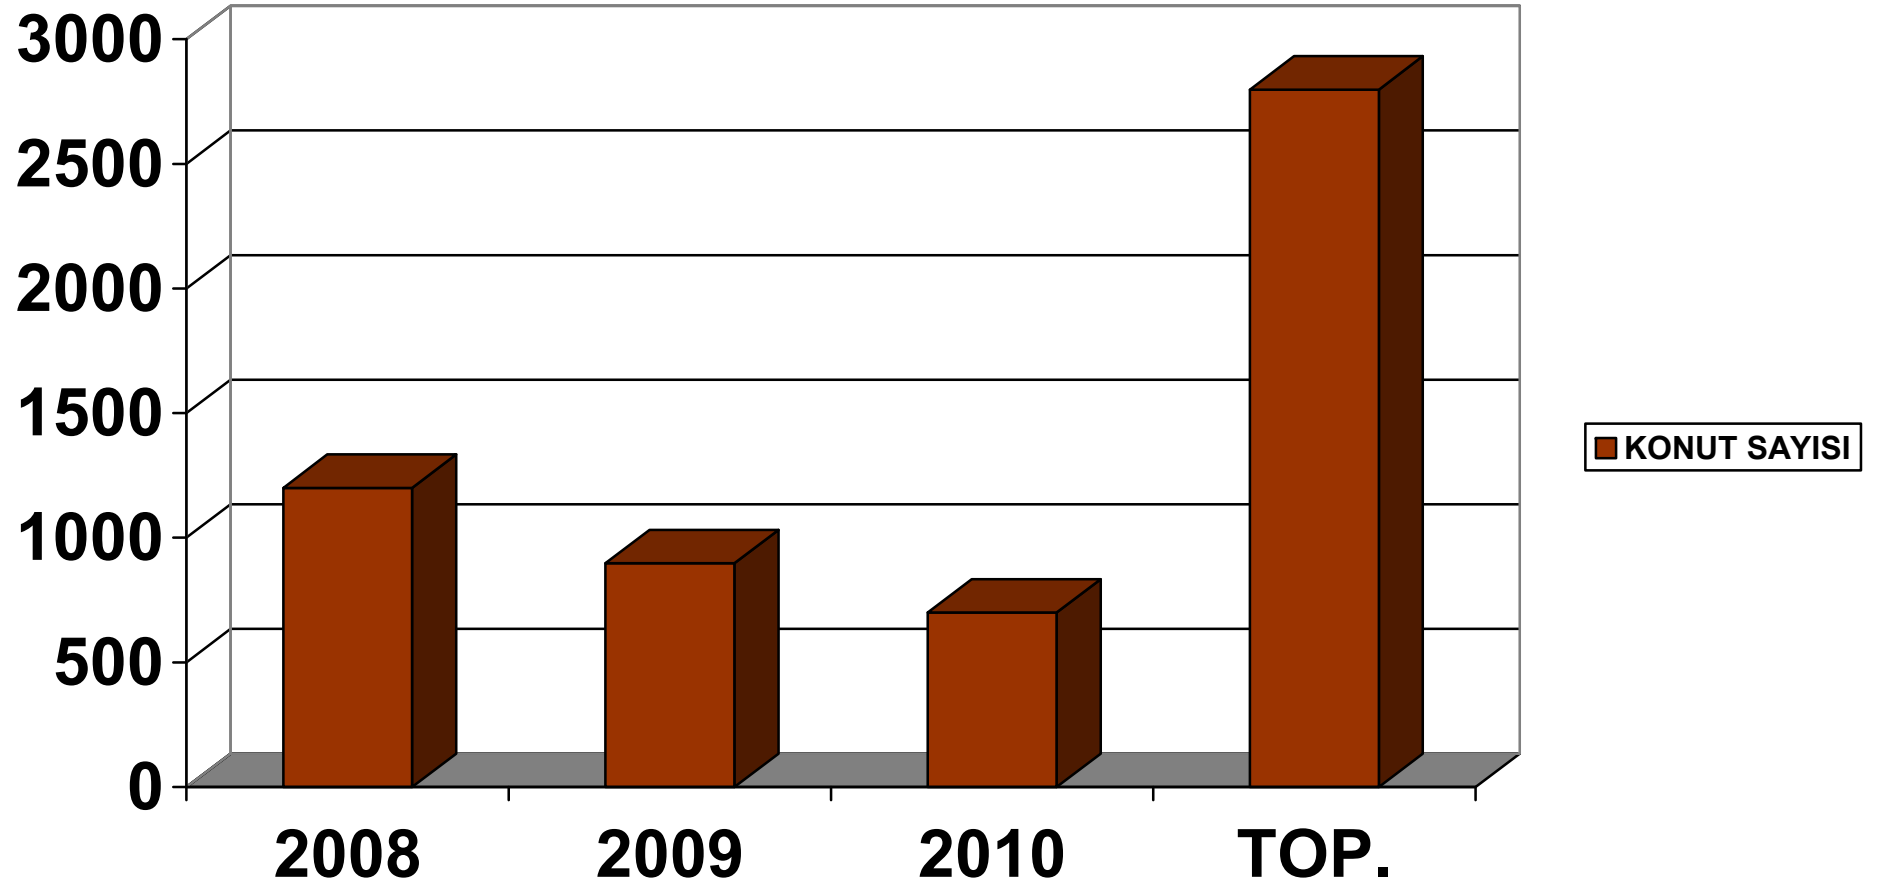

**LEFKOŞA İMAR PLANI ALANINDA 2008-EYLÜL 2010 YILLARI ARASINDA
PLANLAMA ONAYI ALAN KONUT SAYISI**

**GİRNE BEYAZ BÖLGE VE KORUMA ÇEVRE PLANI ALANINDA 2008-EYLÜL
2010 YILLARI ARASINDA PLANLAMA ONAYI ALAN KONUT SAYISI**