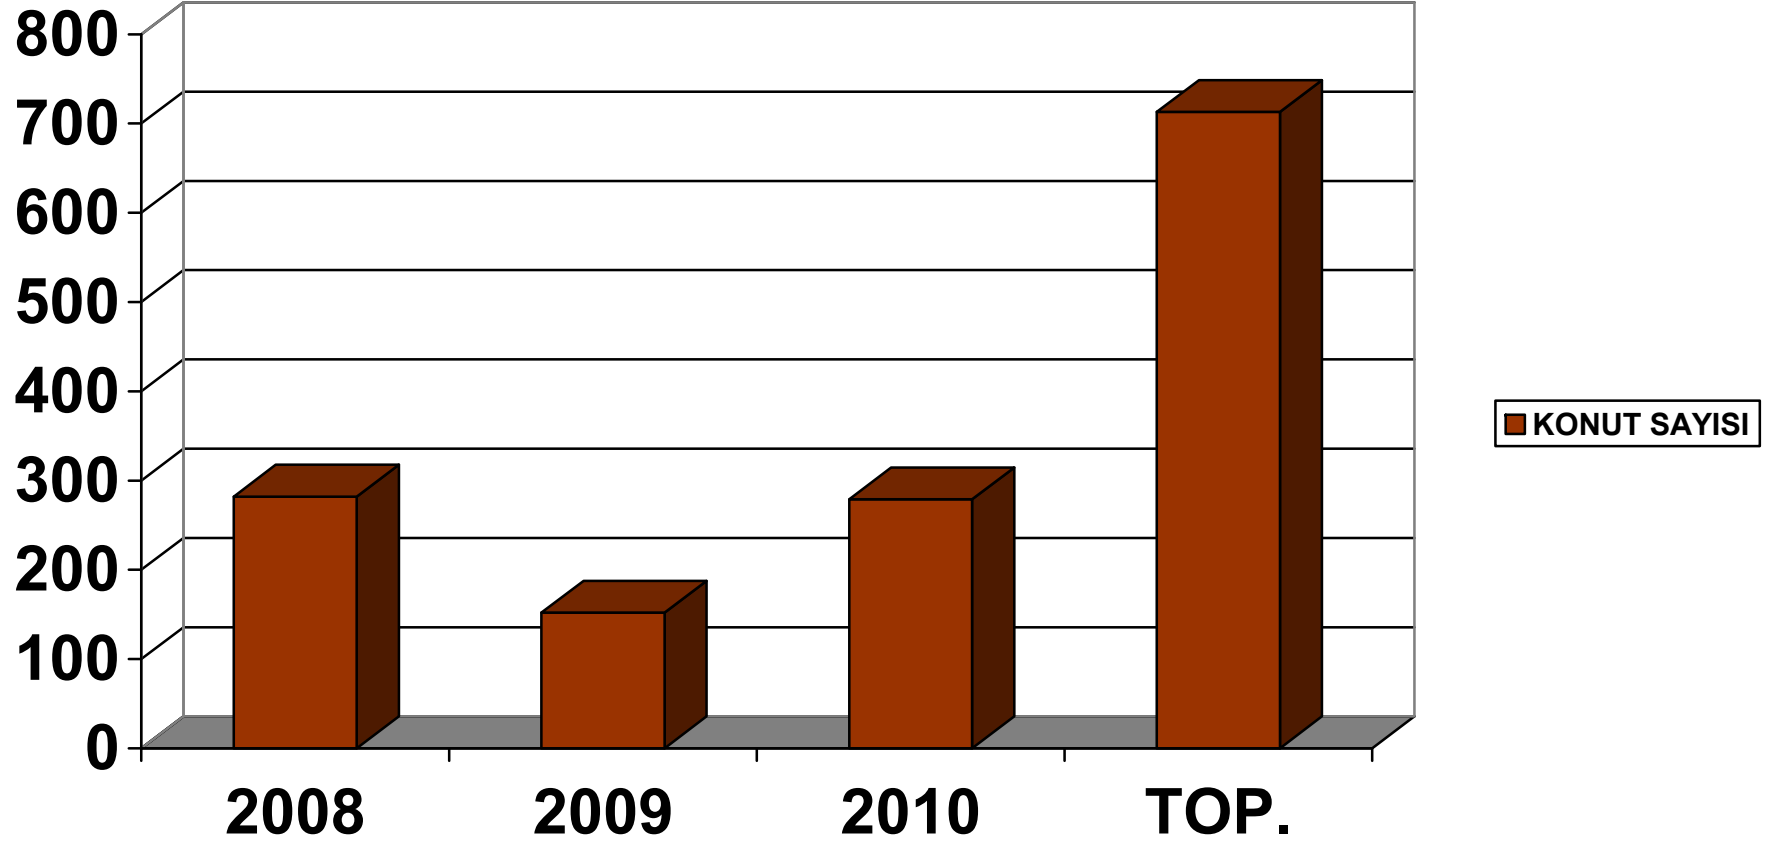

**LEFKOŞA İMAR PLANI ALANINDA 2008-EYLÜL 2010 YILLARI ARASINDA
PLANLAMA ONAYI ALAN KONUT SAYISI**

**GİRNE BEYAZ BÖLGE VE KORUMA ÇEVRE PLANI ALANINDA 2008-EYLÜL
2010 YILLARI ARASINDA PLANLAMA ONAYI ALAN KONUT SAYISI**